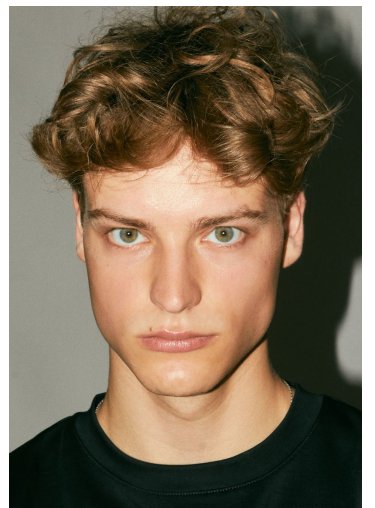

LEVI

GRÖSSE **187** OBERWEITE **93**
TAILLE **76** HÜFTE **93**
SCHUHE **44** HAARE **BLOND**
AUGEN **GRÜN**

M4
MODELS

HEIGHT **6' 1.5"** BUST **36"**
WAIST **30"** HIPS **36"**
SHOES **10.5** HAIR **BLONDE**
EYES **GREEN**

LEVI

M4
MODELS

GRÖSSE **187** OBERWEITE **93**
TAILLE **76** HÜFTE **93**
SCHUHE **44** HAARE **BLOND**
AUGEN **GRÜN**

HEIGHT **6' 1.5"** BUST **36"**
WAIST **30"** HIPS **36"**
SHOES **10.5** HAIR **BLONDE**
EYES **GREEN**