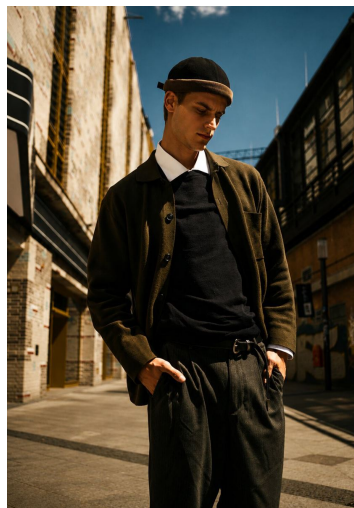

LEVI

GRÖSSE **187** OBERWEITE **93**
TAILLE **76** HÜFTE **93**
SCHUHE **44** HAARE **BLOND**
AUGEN **GRÜN**

M4
MODELS

HEIGHT **6' 1.5"** BUST **36"**
WAIST **30"** HIPS **36"**
SHOES **10.5** HAIR **BLONDE**
EYES **GREEN**