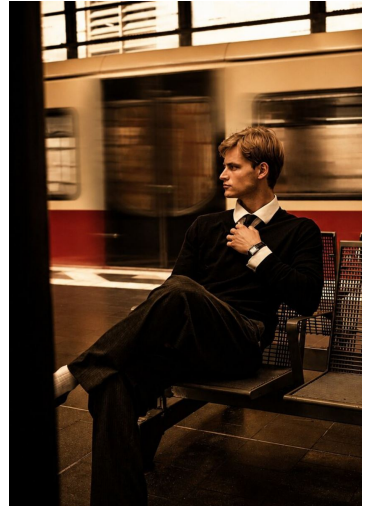

LEVI

GRÖSSE **187** OBERWEITE **93**
TAILLE **76** HÜFTE **93**
SCHUHE **44** HAARE **BLOND**
AUGEN **GRÜN**

M4
MODELS

HEIGHT **6' 1.5"** BUST **36"**
WAIST **30"** HIPS **36"**
SHOES **10.5** HAIR **BLONDE**
EYES **GREEN**