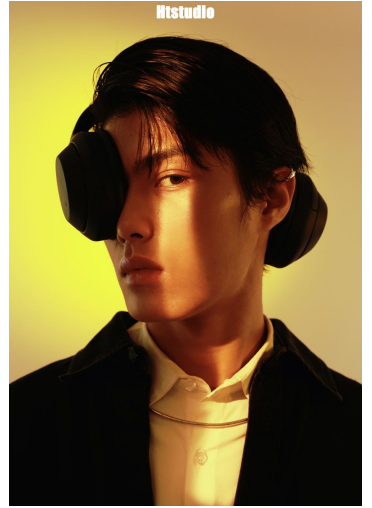

CHENGHAO

GRÖSSE **192** OBERWEITE **92**
TAILLE **74** HÜFTE **91**
SCHUHE **43** HAARE **SCHWARZ**
AUGEN **SCHWARZ**

M4
MODELS

HEIGHT **6' 3.5"** BUST **36"**
WAIST **29"** HIPS **36"**
SHOES **10** HAIR **BLACK**
EYES **BLACK**

CHENGHAO

GRÖSSE 192 OBERWEITE 92
TAILLE 74 HÜFTE 91
SCHUHE 43 HAARE SCHWARZ
AUGEN SCHWARZ

M4
MODELS

HEIGHT 6' 3.5" BUST 36"
WAIST 29" HIPS 36"
SHOES 10 HAIR BLACK
EYES BLACK

CHENGHAO

GRÖSSE **192** OBERWEITE **92**
TAILLE **74** HÜFTE **91**
SCHUHE **43** HAARE **SCHWARZ**
AUGEN **SCHWARZ**