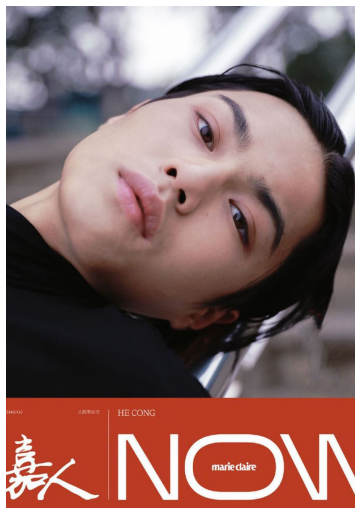

CHENGHAO

GRÖSSE **192** OBERWEITE **92**
TAILLE **74** HÜFTE **91**
SCHUHE **43** HAARE **SCHWARZ**
AUGEN **SCHWARZ**

M4
MODELS

HEIGHT **6' 3.5"** BUST **36"**
WAIST **29"** HIPS **36"**
SHOES **10** HAIR **BLACK**
EYES **BLACK**

CHENGHAO

GRÖSSE 192 OBERWEITE 92
TAILLE 74 HÜFTE 91
SCHUHE 43 HAARE SCHWARZ
AUGEN SCHWARZ

M4
MODELS

HEIGHT 6' 3.5" BUST 36"
WAIST 29" HIPS 36"
SHOES 10 HAIR BLACK
EYES BLACK

CHENGHAO

GRÖSSE **192** OBERWEITE **92**
TAILLE **74** HÜFTE **91**
SCHUHE **43** HAARE **SCHWARZ**
AUGEN **SCHWARZ**