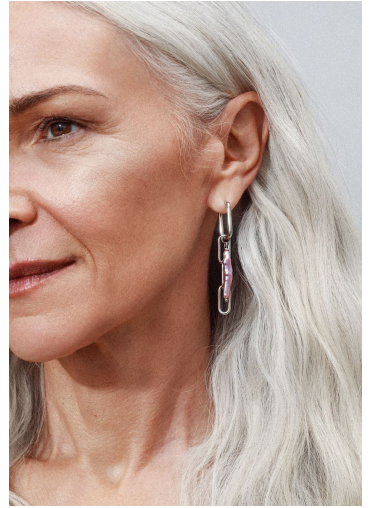

KERSTIN SCHAUBHUT

GRÖSSE **179** OBERWEITE **88**
TAILLE **68** HÜFTE **89**
SCHUHE **41** HAARE **GREY**
AUGEN **BRAUN**

M4
MODELS

HEIGHT **5' 10.5"** BUST **35"**
WAIST **26"** HIPS **35"**
SHOES **10** HAIR **GREY**
EYES **BROWN**

KERSTIN SCHAUBHUT

GRÖSSE **179** OBERWEITE **88**
TAILLE **68** HÜFTE **89**
SCHUHE **41** HAARE **GREY**
AUGEN **BRAUN**

HEIGHT **5' 10.5"** BUST **35"**
WAIST **26"** HIPS **35"**
SHOES **10** HAIR **GREY**
EYES **BROWN**

KERSTIN SCHAUBHUT

GRÖSSE 179 OBERWEITE 88
TAILLE 68 HÜFTE 89
SCHUHE 41 HAARE GREY
AUGEN BRAUN

HEIGHT 5' 10.5" BUST 35"
WAIST 26" HIPS 35"
SHOES 10 HAIR GREY
EYES BROWN

KERSTIN SCHAUBHUT

GRÖSSE **179** OBERWEITE **88**
TAILLE **68** HÜFTE **89**
SCHUHE **41** HAARE **GREY**
AUGEN **BRAUN**