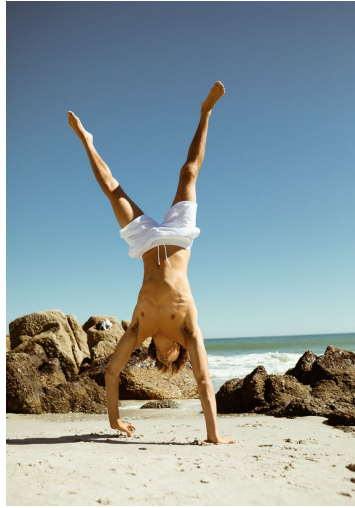

LEE ANDERSON

GRÖSSE 189 OBERWEITE 94
TAILLE 76 HÜFTE 93
SCHUHE 44 HAARE BRAUN
AUGEN GRÜN

HEIGHT 6' 2" BUST 37"
WAIST 30" HIPS 36"
SHOES 11 HAIR BROWN
EYES GREEN

LEE ANDERSON

GRÖSSE **189** OBERWEITE **94**
TAILLE **76** HÜFTE **93**
SCHUHE **44** HAARE **BRAUN**
AUGEN **GRÜN**

HEIGHT **6' 2"** BUST **37"**
WAIST **30"** HIPS **36"**
SHOES **11** HAIR **BROWN**
EYES **GREEN**

LEE ANDERSON

GRÖSSE **189** OBERWEITE **94**
TAILLE **76** HÜFTE **93**
SCHUHE **44** HAARE **BRAUN**
AUGEN **GRÜN**