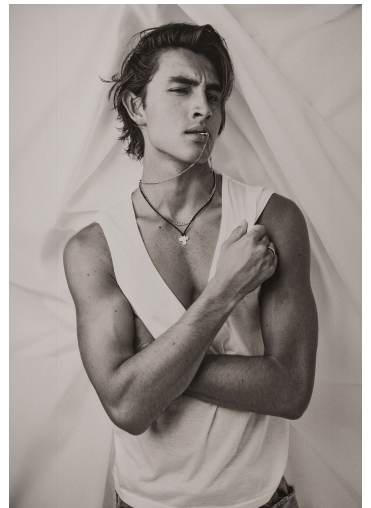

LEE ANDERSON

GRÖSSE **189** OBERWEITE **94**
TAILLE **76** HÜFTE **93**
SCHUHE **44** HAARE **BRAUN**
AUGEN **GRÜN**

M4
MODELS

HEIGHT **6' 2"** BUST **37"**
WAIST **30"** HIPS **36"**
SHOES **11** HAIR **BROWN**
EYES **GREEN**

LEE ANDERSON

GRÖSSE 189 OBERWEITE 94
TAILLE 76 HÜFTE 93
SCHUHE 44 HAARE BRAUN
AUGEN GRÜN

HEIGHT 6' 2" BUST 37"
WAIST 30" HIPS 36"
SHOES 11 HAIR BROWN
EYES GREEN

LEE ANDERSON

GRÖSSE 189 OBERWEITE 94
TAILLE 76 HÜFTE 93
SCHUHE 44 HAARE BRAUN
AUGEN GRÜN

HEIGHT 6' 2" BUST 37"
WAIST 30" HIPS 36"
SHOES 11 HAIR BROWN
EYES GREEN

LEE ANDERSON

GRÖSSE **189** OBERWEITE **94**
TAILLE **76** HÜFTE **93**
SCHUHE **44** HAARE **BRAUN**
AUGEN **GRÜN**

M4
MODELS

HEIGHT **6' 2"** BUST **37"**
WAIST **30"** HIPS **36"**
SHOES **11** HAIR **BROWN**
EYES **GREEN**