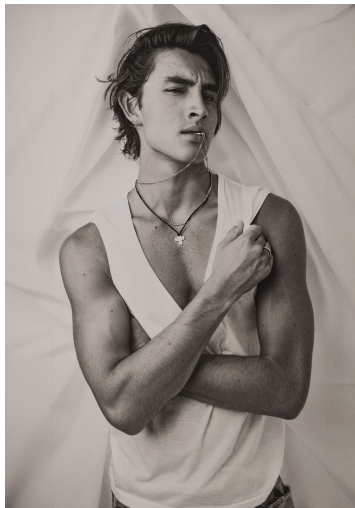

LEE ANDERSON

GRÖSSE **189** OBERWEITE **94**
TAILLE **76** HÜFTE **93**
SCHUHE **44** HAARE **BRAUN**
AUGEN **GRÜN**

M4
MODELS

HEIGHT **6' 2"** BUST **37"**
WAIST **30"** HIPS **36"**
SHOES **11** HAIR **BROWN**
EYES **GREEN**

LEE ANDERSON

GRÖSSE 189 OBERWEITE 94
TAILLE 76 HÜFTE 93
SCHUHE 44 HAARE BRAUN
AUGEN GRÜN

HEIGHT 6' 2" BUST 37"
WAIST 30" HIPS 36"
SHOES 11 HAIR BROWN
EYES GREEN

LEE ANDERSON

GRÖSSE **189** OBERWEITE **94**
TAILLE **76** HÜFTE **93**
SCHUHE **44** HAARE **BRAUN**
AUGEN **GRÜN**

HEIGHT **6' 2"** BUST **37"**
WAIST **30"** HIPS **36"**
SHOES **11** HAIR **BROWN**
EYES **GREEN**

LEE ANDERSON

GRÖSSE **189** OBERWEITE **94**
TAILLE **76** HÜFTE **93**
SCHUHE **44** HAARE **BRAUN**
AUGEN **GRÜN**