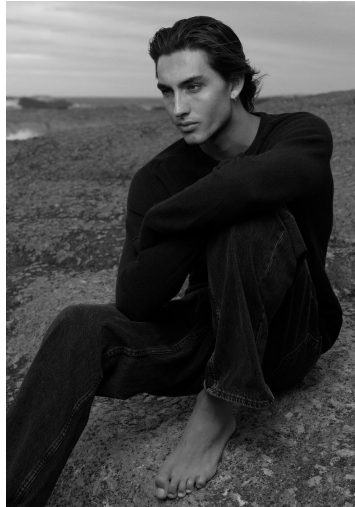

LEE ANDERSON

GRÖSSE **189** OBERWEITE **94**
TAILLE **76** HÜFTE **93**
SCHUHE **44** HAARE **BRAUN**
AUGEN **GRÜN**

M4
MODELS

HEIGHT **6' 2"** BUST **37"**
WAIST **30"** HIPS **36"**
SHOES **11** HAIR **BROWN**
EYES **GREEN**