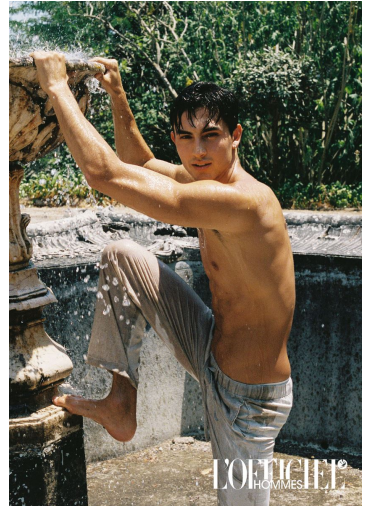

LEE ANDERSON

GRÖSSE **189** OBERWEITE **94**
TAILLE **76** HÜFTE **93**
SCHUHE **44** HAARE **BRAUN**
AUGEN **GRÜN**

M4
MODELS

HEIGHT **6' 2"** BUST **37"**
WAIST **30"** HIPS **36"**
SHOES **11** HAIR **BROWN**
EYES **GREEN**

LEE ANDERSON

GRÖSSE 189 OBERWEITE 94
TAILLE 76 HÜFTE 93
SCHUHE 44 HAARE BRAUN
AUGEN GRÜN

HEIGHT 6' 2" BUST 37"
WAIST 30" HIPS 36"
SHOES 11 HAIR BROWN
EYES GREEN

LEE ANDERSON

GRÖSSE 189 OBERWEITE 94
TAILLE 76 HÜFTE 93
SCHUHE 44 HAARE BRAUN
AUGEN GRÜN

HEIGHT 6' 2" BUST 37"
WAIST 30" HIPS 36"
SHOES 11 HAIR BROWN
EYES GREEN

LEE ANDERSON

GRÖSSE **189** OBERWEITE **94**
TAILLE **76** HÜFTE **93**
SCHUHE **44** HAARE **BRAUN**
AUGEN **GRÜN**

M4
MODELS

HEIGHT **6' 2"** BUST **37"**
WAIST **30"** HIPS **36"**
SHOES **11** HAIR **BROWN**
EYES **GREEN**