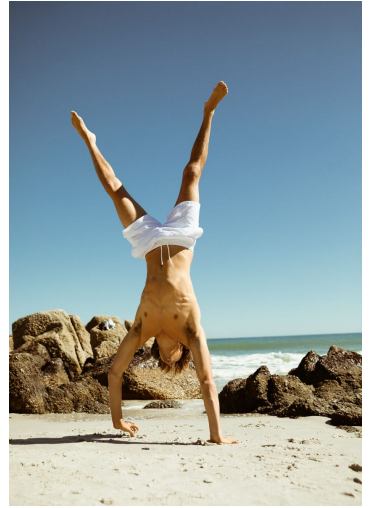

LEE ANDERSON

GRÖSSE 189 OBERWEITE 94
TAILLE 76 HÜFTE 93
SCHUHE 44 HAARE BRAUN
AUGEN GRÜN

HEIGHT 6' 2" BUST 37"
WAIST 30" HIPS 36"
SHOES 11 HAIR BROWN
EYES GREEN

LEE ANDERSON

GRÖSSE 189 OBERWEITE 94
TAILLE 76 HÜFTE 93
SCHUHE 44 HAARE BRAUN
AUGEN GRÜN

HEIGHT 6' 2" BUST 37"
WAIST 30" HIPS 36"
SHOES 11 HAIR BROWN
EYES GREEN

LEE ANDERSON

GRÖSSE **189** OBERWEITE **94**
TAILLE **76** HÜFTE **93**
SCHUHE **44** HAARE **BRAUN**
AUGEN **GRÜN**

M4
MODELS

HEIGHT **6' 2"** BUST **37"**
WAIST **30"** HIPS **36"**
SHOES **11** HAIR **BROWN**
EYES **GREEN**