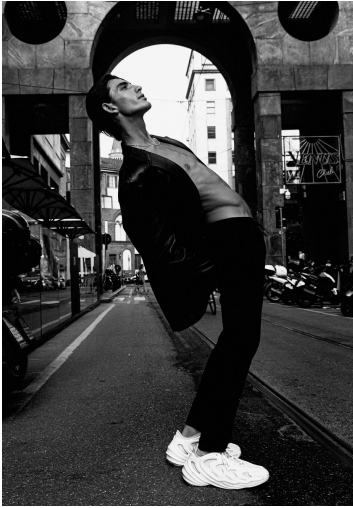

LEE ANDERSON

GRÖSSE **189** OBERWEITE **94**
TAILLE **76** HÜFTE **93**
SCHUHE **44** HAARE **BRAUN**
AUGEN **GRÜN**

M4
MODELS

HEIGHT **6' 2"** BUST **37"**
WAIST **30"** HIPS **36"**
SHOES **11** HAIR **BROWN**
EYES **GREEN**

LEE ANDERSON

GRÖSSE 189 OBERWEITE 94
TAILLE 76 HÜFTE 93
SCHUHE 44 HAARE BRAUN
AUGEN GRÜN

HEIGHT 6' 2" BUST 37"
WAIST 30" HIPS 36"
SHOES 11 HAIR BROWN
EYES GREEN

LEE ANDERSON

GRÖSSE 189 OBERWEITE 94
TAILLE 76 HÜFTE 93
SCHUHE 44 HAARE BRAUN
AUGEN GRÜN

HEIGHT 6' 2" BUST 37"
WAIST 30" HIPS 36"
SHOES 11 HAIR BROWN
EYES GREEN

LEE ANDERSON

GRÖSSE **189** OBERWEITE **94**
TAILLE **76** HÜFTE **93**
SCHUHE **44** HAARE **BRAUN**
AUGEN **GRÜN**

M4
MODELS

HEIGHT **6' 2"** BUST **37"**
WAIST **30"** HIPS **36"**
SHOES **11** HAIR **BROWN**
EYES **GREEN**