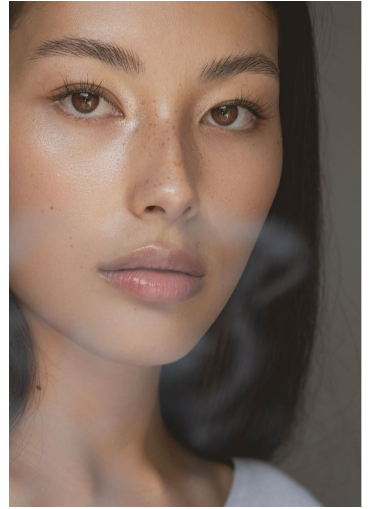

OCEANE

GRÖSSE **165** OBERWEITE **75**
TAILLE **60** HÜFTE **90**
SCHUHE **37** HAARE **SCHWARZ**
AUGEN **BRAUN**

M4
MODELS

HEIGHT **5' 5"** BUST **29"**
WAIST **23"** HIPS **35"**
SHOES **6** HAIR **BLACK**
EYES **BROWN**

Hamburg +49 40 413 236 - 0 Berlin +49 30 616 606 - 6
www.m4models.de

OCEANE

GRÖSSE **165** OBERWEITE **75**
TAILLE **60** HÜFTE **90**
SCHUHE **37** HAARE **SCHWARZ**
AUGEN **BRAUN**

M4
MODELS

HEIGHT **5' 5"** BUST **29"**
WAIST **23"** HIPS **35"**
SHOES **6** HAIR **BLACK**
EYES **BROWN**