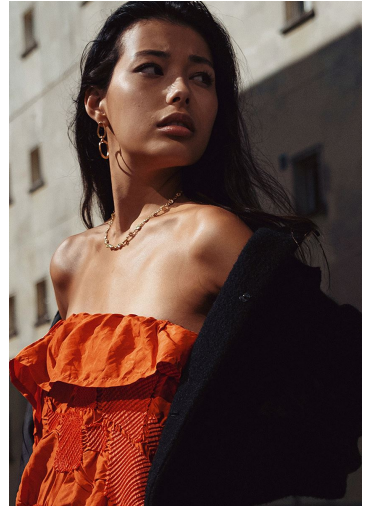

OCEANE

GRÖSSE **165** OBERWEITE **75**
TAILLE **60** HÜFTE **90**
SCHUHE **37** HAARE **SCHWARZ**
AUGEN **BRAUN**

M4
MODELS

HEIGHT **5' 5"** BUST **29"**
WAIST **23"** HIPS **35"**
SHOES **6** HAIR **BLACK**
EYES **BROWN**

Hamburg +49 40 413 236 - 0 Berlin +49 30 616 606 - 6
www.m4models.de

OCEANE

GRÖSSE **165** OBERWEITE **75**
TAILLE **60** HÜFTE **90**
SCHUHE **37** HAARE **SCHWARZ**
AUGEN **BRAUN**

M4
MODELS

HEIGHT **5' 5"** BUST **29"**
WAIST **23"** HIPS **35"**
SHOES **6** HAIR **BLACK**
EYES **BROWN**