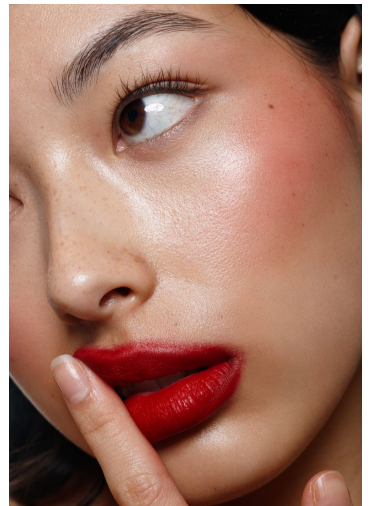

OCEANE

GRÖSSE **165** OBERWEITE **75**
TAILLE **60** HÜFTE **90**
SCHUHE **37** HAARE **SCHWARZ**
AUGEN **BRAUN**

M4
MODELS

HEIGHT **5' 5"** BUST **29"**
WAIST **23"** HIPS **35"**
SHOES **6** HAIR **BLACK**
EYES **BROWN**

Hamburg +49 40 413 236 - 0 Berlin +49 30 616 606 - 6
www.m4models.de

OCEANE

GRÖSSE **165** OBERWEITE **75**
TAILLE **60** HÜFTE **90**
SCHUHE **37** HAARE **SCHWARZ**
AUGEN **BRAUN**

M4
MODELS

HEIGHT **5' 5"** BUST **29"**
WAIST **23"** HIPS **35"**
SHOES **6** HAIR **BLACK**
EYES **BROWN**