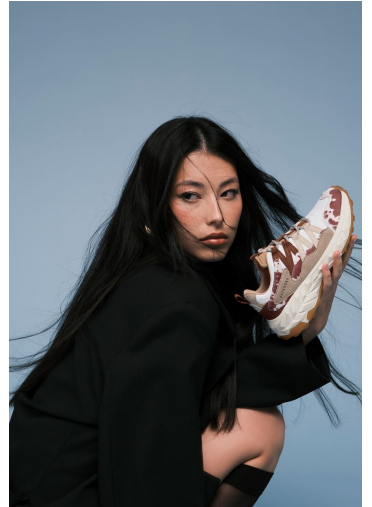

OCEANE

GRÖSSE **165** OBERWEITE **75**
TAILLE **60** HÜFTE **90**
SCHUHE **37** HAARE **SCHWARZ**
AUGEN **BRAUN**

M4
MODELS

HEIGHT **5' 5"** BUST **29"**
WAIST **23"** HIPS **35"**
SHOES **6** HAIR **BLACK**
EYES **BROWN**