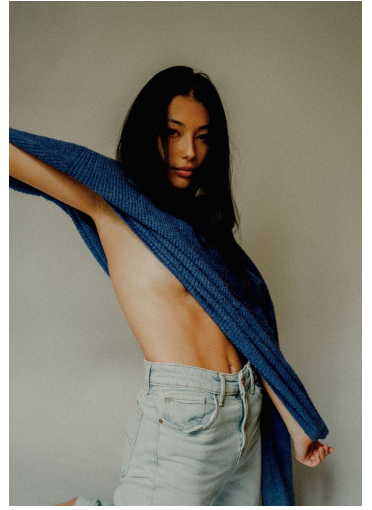

OCEANE

GRÖSSE **165** OBERWEITE **75**
TAILLE **60** HÜFTE **90**
SCHUHE **37** HAARE **SCHWARZ**
AUGEN **BRAUN**

M4
MODELS

HEIGHT **5' 5"** BUST **29"**
WAIST **23"** HIPS **35"**
SHOES **6** HAIR **BLACK**
EYES **BROWN**

Hamburg +49 40 413 236 - 0 Berlin +49 30 616 606 - 6
www.m4models.de

OCEANE

GRÖSSE **165** OBERWEITE **75**
TAILLE **60** HÜFTE **90**
SCHUHE **37** HAARE **SCHWARZ**
AUGEN **BRAUN**

M4
MODELS

HEIGHT **5' 5"** BUST **29"**
WAIST **23"** HIPS **35"**
SHOES **6** HAIR **BLACK**
EYES **BROWN**