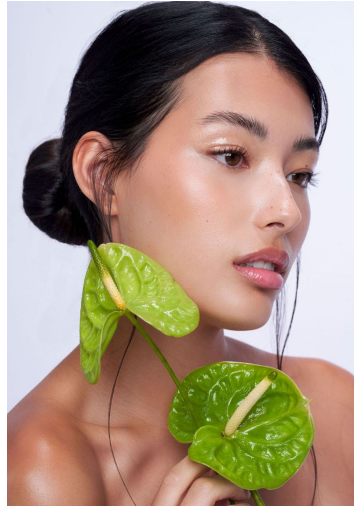

OCEANE

GRÖSSE **165** OBERWEITE **75**
TAILLE **60** HÜFTE **90**
SCHUHE **37** HAARE **SCHWARZ**
AUGEN **BRAUN**

M4
MODELS

HEIGHT **5' 5"** BUST **29"**
WAIST **23"** HIPS **35"**
SHOES **6** HAIR **BLACK**
EYES **BROWN**