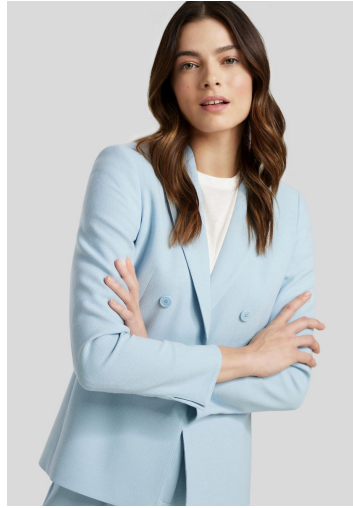

# MANON

GRÖSSE **178** OBERWEITE **86**  
TAILLE **64** HÜFTE **91**  
SCHUHE **41** HAARE **BRAUN**  
AUGEN **GRÜN**

HEIGHT **5' 10"** BUST **34"**  
WAIST **25"** HIPS **36"**  
SHOES **9.5** HAIR **BROWN**  
EYES **GREEN**