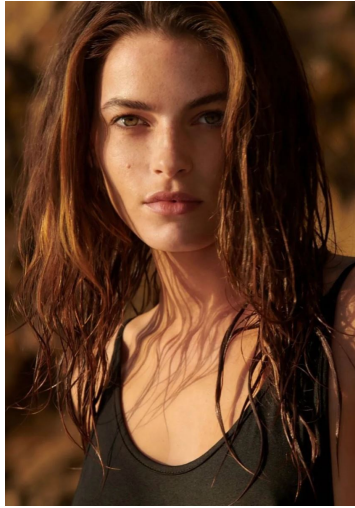

MANON

GRÖSSE **178** OBERWEITE **86**
TAILLE **64** HÜFTE **91**
SCHUHE **41** HAARE **BRAUN**
AUGEN **GRÜN**

HEIGHT **5' 10"** BUST **34"**
WAIST **25"** HIPS **36"**
SHOES **9.5** HAIR **BROWN**
EYES **GREEN**