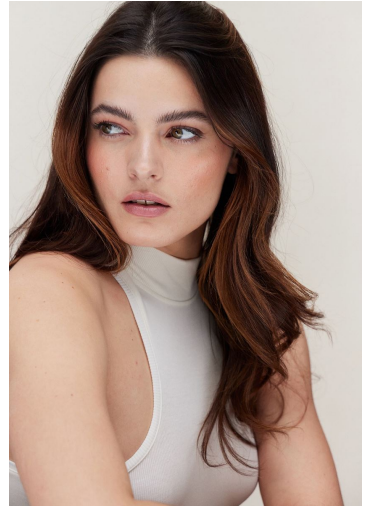

MANON

GRÖSSE **178** OBERWEITE **86**  
TAILLE **64** HÜFTE **91**  
SCHUHE **41** HAARE **BRAUN**  
AUGEN **GRÜN**

**M4**  
MODELS

HEIGHT **5' 10"** BUST **34"**  
WAIST **25"** HIPS **36"**  
SHOES **9.5** HAIR **BROWN**  
EYES **GREEN**

# MANON

GRÖSSE **178** OBERWEITE **86**  
TAILLE **64** HÜFTE **91**  
SCHUHE **41** HAARE **BRAUN**  
AUGEN **GRÜN**

HEIGHT **5' 10"** BUST **34"**  
WAIST **25"** HIPS **36"**  
SHOES **9.5** HAIR **BROWN**  
EYES **GREEN**