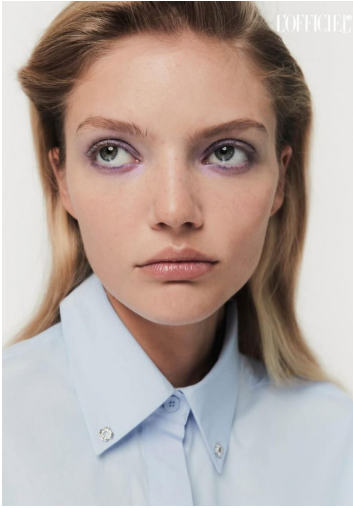

## HERDIS

GRÖSSE **178** OBERWEITE **83**  
TAILLE **65** HÜFTE **92**  
SCHUHE **39** HAARE **DUNKELBLOND**  
AUGEN **GRAU-GRÜN**

**M4**  
MODELS

HEIGHT **5' 10"** BUST **32"**  
WAIST **25"** HIPS **36"**  
SHOES **7.5** HAIR **DARK BLONDE**  
EYES **GREY-GREEN**

# HERDIS

GRÖSSE **178** OBERWEITE **83**  
TAILLE **65** HÜFTE **92**  
SCHUHE **39** HAARE **DUNKELBLOND**  
AUGEN **GRAU-GRÜN**

HEIGHT **5' 10"** BUST **32"**  
WAIST **25"** HIPS **36"**  
SHOES **7.5** HAIR **DARK BLONDE**  
EYES **GREY-GREEN**