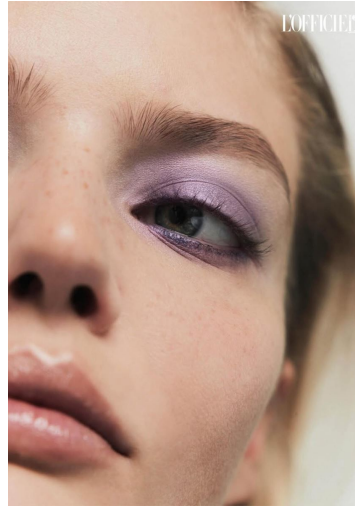

## HERDIS

GRÖSSE **178** OBERWEITE **83**  
TAILLE **65** HÜFTE **92**  
SCHUHE **39** HAARE **DUNKELBLOND**  
AUGEN **GRAU-GRÜN**

**M4**  
MODELS

HEIGHT **5' 10"** BUST **32"**  
WAIST **25"** HIPS **36"**  
SHOES **7.5** HAIR **DARK BLONDE**  
EYES **GREY-GREEN**

# HERDIS

GRÖSSE **178** OBERWEITE **83**  
TAILLE **65** HÜFTE **92**  
SCHUHE **39** HAARE **DUNKELBLOND**  
AUGEN **GRAU-GRÜN**

HEIGHT **5' 10"** BUST **32"**  
WAIST **25"** HIPS **36"**  
SHOES **7.5** HAIR **DARK BLONDE**  
EYES **GREY-GREEN**