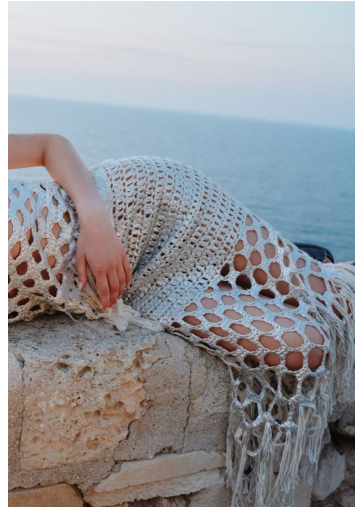

## HERDIS

GRÖSSE **178** OBERWEITE **83**  
TAILLE **65** HÜFTE **92**  
SCHUHE **39** HAARE **DUNKELBLOND**  
AUGEN **GRAU-GRÜN**

**M4**  
MODELS

HEIGHT **5' 10"** BUST **32"**  
WAIST **25"** HIPS **36"**  
SHOES **7.5** HAIR **DARK BLONDE**  
EYES **GREY-GREEN**

# HERDIS

GRÖSSE **178** OBERWEITE **83**  
TAILLE **65** HÜFTE **92**  
SCHUHE **39** HAARE **DUNKELBLOND**  
AUGEN **GRAU-GRÜN**

HEIGHT **5' 10"** BUST **32"**  
WAIST **25"** HIPS **36"**  
SHOES **7.5** HAIR **DARK BLONDE**  
EYES **GREY-GREEN**