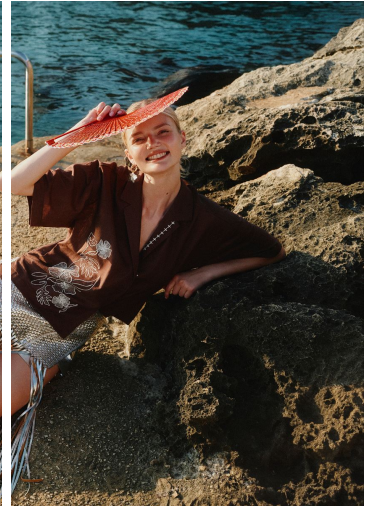

HERDIS

GRÖSSE **178** OBERWEITE **83**
TAILLE **65** HÜFTE **92**
SCHUHE **39** HAARE **DUNKELBLOND**
AUGEN **GRAU-GRÜN**

M4
MODELS

HEIGHT **5' 10"** BUST **32"**
WAIST **25"** HIPS **36"**
SHOES **7.5** HAIR **DARK BLONDE**
EYES **GREY-GREEN**