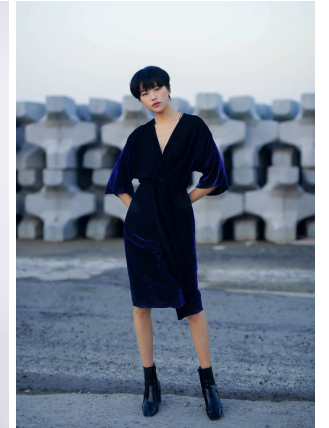

XUE HUIZI

XUE HUIZI

GRÖSSE 179 OBERWEITE 79
TAILLE 60 HÜFTE 88
SCHUHE 40 HAARE SCHWARZ
AUGEN SCHWARZ

HEIGHT 5' 10.5" BUST 31"
WAIST 23" HIPS 35"
SHOES 9 HAIR BLACK
EYES BLACK

Hamburg +49 40 413 236 - 0 Berlin +49 30 616 606 - 6
www.m4models.de