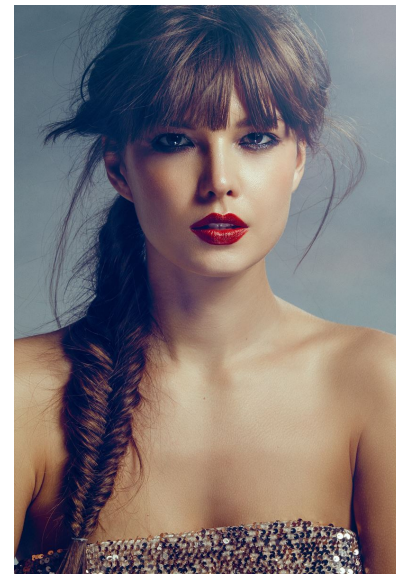

VIKTORIA B.

**M4**  
MODELS

VIKTORIA B.

GRÖSSE 177 OBERWEITE 87  
TAILLE 63 HÜFTE 91  
SCHUHE 41 HAARE **BRAUN**  
AUGEN **BRAUN**

HEIGHT 5' 9.5" BUST 34"  
WAIST 24" HIPS 36"  
SHOES 9.5 HAIR **BROWN**  
EYES **BROWN**