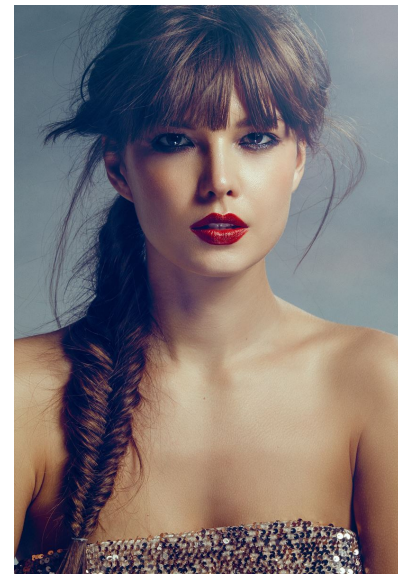

VIKTORIA B.

M4
MODELS

VIKTORIA B.

GRÖSSE 177 OBERWEITE 87
TAILLE 63 HÜFTE 91
SCHUHE 41 HAARE **BRAUN**
AUGEN **BRAUN**

HEIGHT 5' 9.5" BUST 34"
WAIST 24" HIPS 36"
SHOES 9.5 HAIR **BROWN**
EYES **BROWN**

Hamburg +49 40 413 236 - 0 Berlin +49 30 616 606 - 6
www.m4models.de