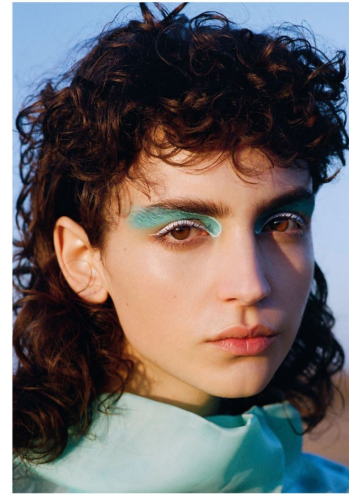

VERA AMORES

M4
MODELS

VERA AMORES

GRÖSSE 181 OBERWEITE 82
TAILLE 65 HÜFTE 93
SCHUHE 41 HAARE BRAUN
AUGEN BRAUN

HEIGHT 5' 11" BUST 32"
WAIST 25" HIPS 36"
SHOES 9.5 HAIR BROWN
EYES BROWN

Hamburg +49 40 413 236 - 0 Berlin +49 30 616 606 - 6
www.m4models.de