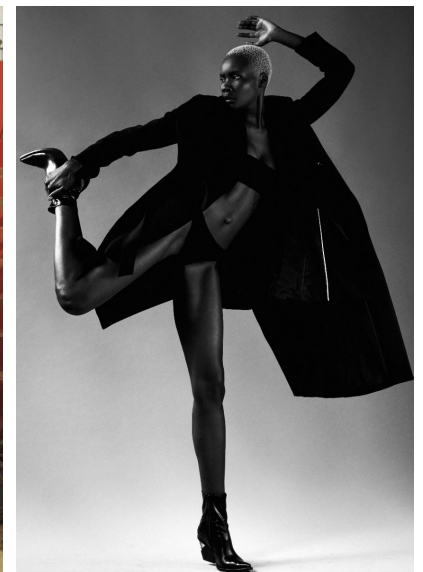

TRICIA AKELLO

TRICIA AKELLO

GRÖSSE **180** OBERWEITE **86**  
TAILLE **61** HÜFTE **88**  
SCHUHE **41** HAARE **SCHWARZ**  
AUGEN **BRAUN**

HEIGHT **5' 11"** BUST **34"**  
WAIST **24"** HIPS **35"**  
SHOES **9.5** HAIR **BLACK**  
EYES **BROWN**