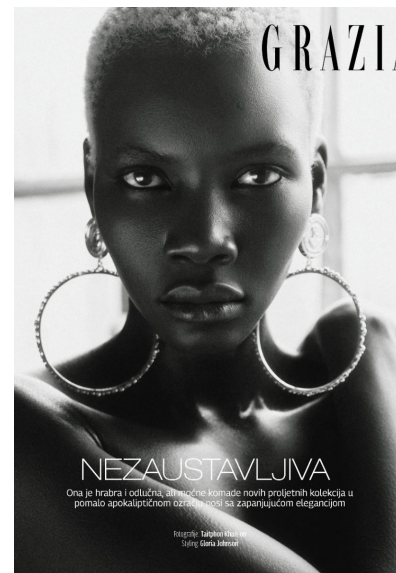

TRICIA AKELLO

TRICIA AKELLO

GRÖSSE **180** OBERWEITE **86**  
TAILLE **61** HÜFTE **88**  
SCHUHE **41** HAARE **SCHWARZ**  
AUGEN **BRAUN**

HEIGHT **5' 11"** BUST **34"**  
WAIST **24"** HIPS **35"**  
SHOES **9.5** HAIR **BLACK**  
EYES **BROWN**