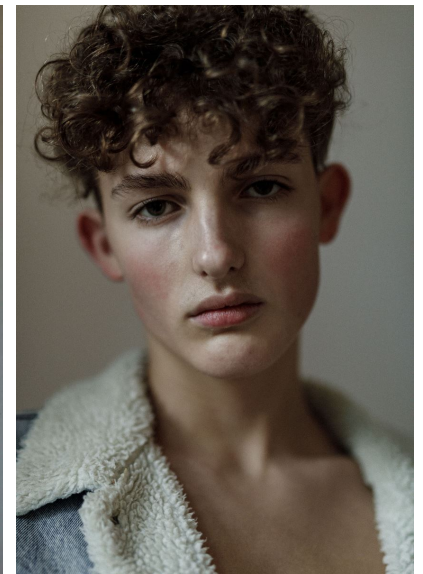

TIM R.

M
MODELS

TIM R.

GRÖSSE 187 OBERWEITE 95
TAILLE 73 HÜFTE 96
SCHUHE 43 HAARE BRAUN
AUGEN GRÜN

HEIGHT 6' 1.5" BUST 38"
WAIST 28" HIPS 38"
SHOES 10 HAIR BROWN
EYES GREEN

Hamburg +49 40 413 236 - 0 Berlin +49 30 616 606 - 6
www.m4models.de