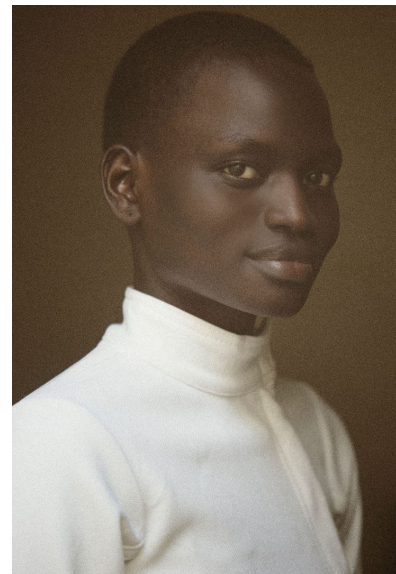

TASHA MALEK

TASHA MALEK

GRÖSSE 177 OBERWEITE 80
TAILLE 61 HÜFTE 87
SCHUHE 39 HAARE **SCHWARZ**
AUGEN **SCHWARZ**

HEIGHT 5' 9.5" BUST 31"
WAIST 24" HIPS 34"
SHOES 8 HAIR **BLACK**
EYES **BLACK**

Hamburg +49 40 413 236 - 0 Berlin +49 30 616 606 - 6
www.m4models.de