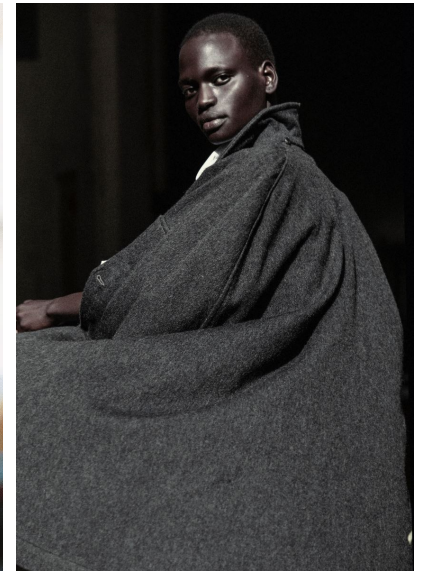

TASHA MALEK

TASHA MALEK

GRÖSSE 177 OBERWEITE 80
TAILLE 61 HÜFTE 87
SCHUHE 39 HAARE **SCHWARZ**
AUGEN **SCHWARZ**

HEIGHT 5' 9.5" BUST 31"
WAIST 24" HIPS 34"
SHOES 8 HAIR **BLACK**
EYES **BLACK**

Hamburg +49 40 413 236 - 0 Berlin +49 30 616 606 - 6
www.m4models.de