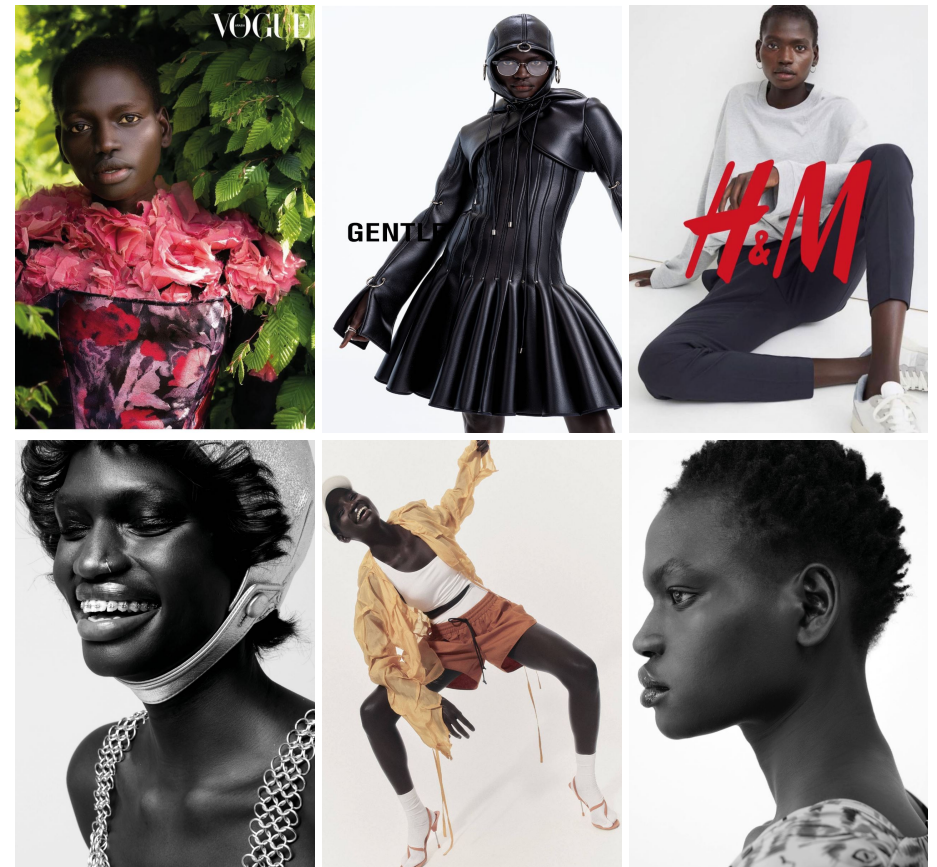

TASHA MALEK

TASHA MALEK

GRÖSSE 177 OBERWEITE 80
TAILLE 61 HÜFTE 87
SCHUHE 39 HAARE SCHWARZ
AUGEN SCHWARZ

HEIGHT 5' 9.5" BUST 31"
WAIST 24" HIPS 34"
SHOES 8 HAIR BLACK
EYES BLACK

Hamburg +49 40 413 236 - 0 Berlin +49 30 616 606 - 6
www.m4models.de