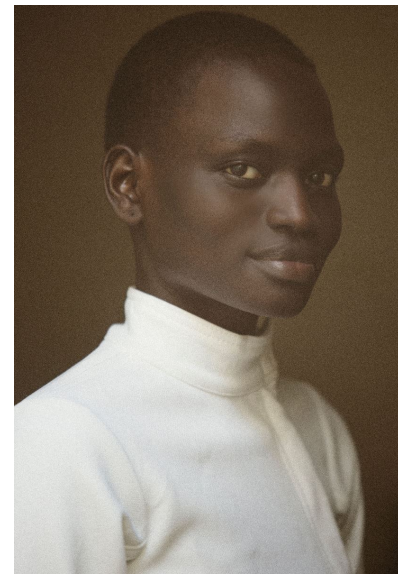

TASHA MALEK

TASHA MALEK

GRÖSSE 177 OBERWEITE 80
TAILLE 61 HÜFTE 87
SCHUHE 39 HAARE **SCHWARZ**
AUGEN **SCHWARZ**

HEIGHT 5' 9.5" BUST 31"
WAIST 24" HIPS 34"
SHOES 8 HAIR **BLACK**
EYES **BLACK**

Hamburg +49 40 413 236 - 0 Berlin +49 30 616 606 - 6
www.m4models.de