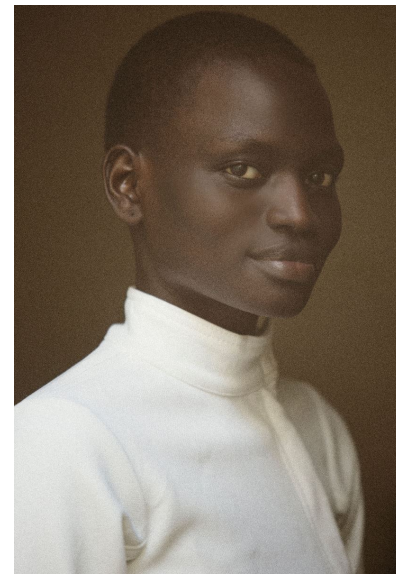

TASHA MALEK

TASHA MALEK

GRÖSSE 177 OBERWEITE 80  
TAILLE 61 HÜFTE 87  
SCHUHE 39 HAARE SCHWARZ  
AUGEN SCHWARZ

HEIGHT 5' 9.5" BUST 31"  
WAIST 24" HIPS 34"  
SHOES 8 HAIR BLACK  
EYES BLACK

Hamburg +49 40 413 236 - 0 Berlin +49 30 616 606 - 6  
[www.m4models.de](http://www.m4models.de)