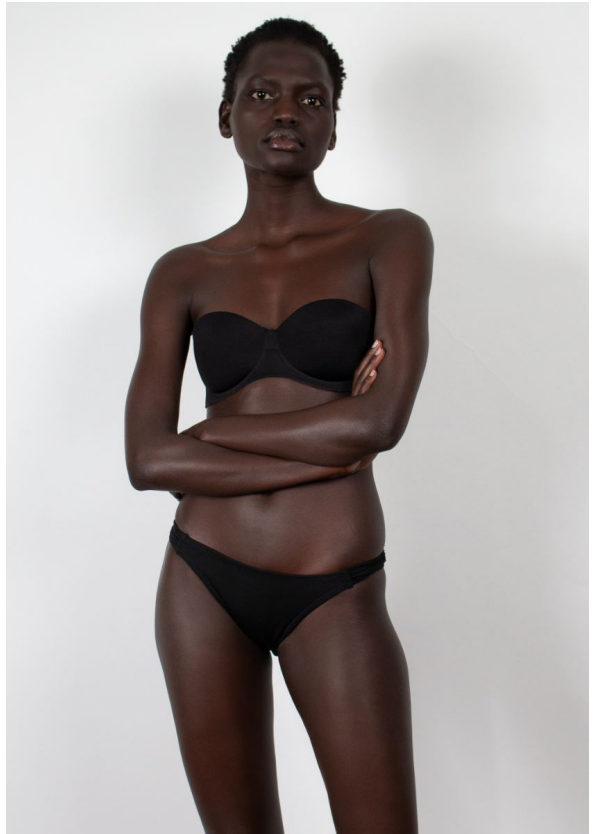

TASHA MALEK

GRÖSSE **177** OBERWEITE **80**
TAILLE **61** HÜFTE **87**
SCHUHE **39** HAARE **SCHWARZ**
AUGEN **SCHWARZ**

M4
MODELS

HEIGHT **5' 9.5"** BUST **31"**
WAIST **24"** HIPS **34"**
SHOES **8** HAIR **BLACK**
EYES **BLACK**