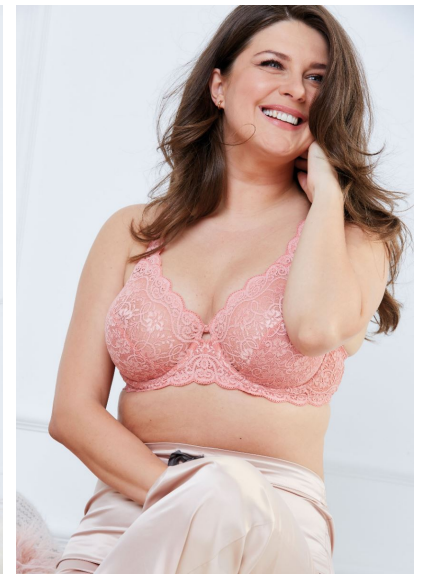

SVETLANA

SVETLANA

GRÖSSE **180** OBERWEITE **103**
TAILLE **80** HÜFTE **106**
SCHUHE **40** HAARE **BRAUN**
AUGEN **BLAU**

HEIGHT **5' 11"** BUST **40"**
WAIST **31"** HIPS **41"**
SHOES **9** HAIR **BROWN**
EYES **BLUE**