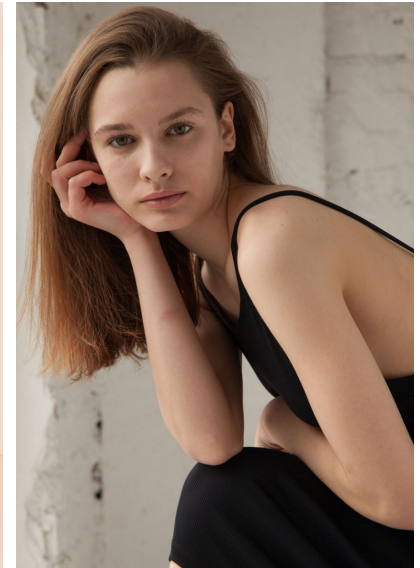

SOFIA K

SOFIA K

GRÖSSE 178 OBERWEITE 80
TAILLE 60 HÜFTE 90
SCHUHE 39 HAARE HELLBRAUN
AUGEN GRÜN

HEIGHT 5' 10" BUST 31"
WAIST 23" HIPS 35"
SHOES 7.5 HAIR LIGHT BROWN
EYES GREEN

Hamburg +49 40 413 236 - 0 Berlin +49 30 616 606 - 6
www.m4models.de