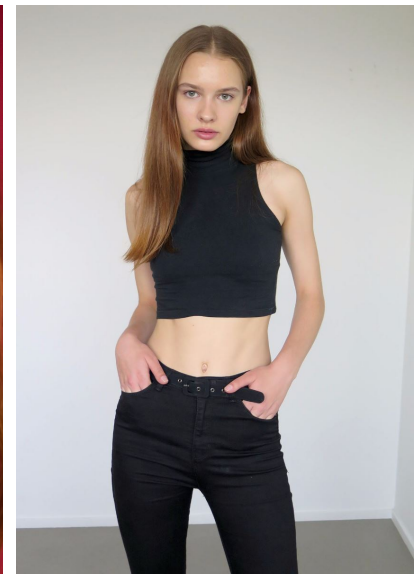

SOFIA K

SOFIA K

GRÖSSE 178 OBERWEITE 80
TAILLE 60 HÜFTE 90
SCHUHE 39 HAARE HELLBRAUN
AUGEN GRÜN

HEIGHT 5' 10" BUST 31"
WAIST 23" HIPS 35"
SHOES 7.5 HAIR LIGHT BROWN
EYES GREEN

Hamburg +49 40 413 236 - 0 Berlin +49 30 616 606 - 6
www.m4models.de