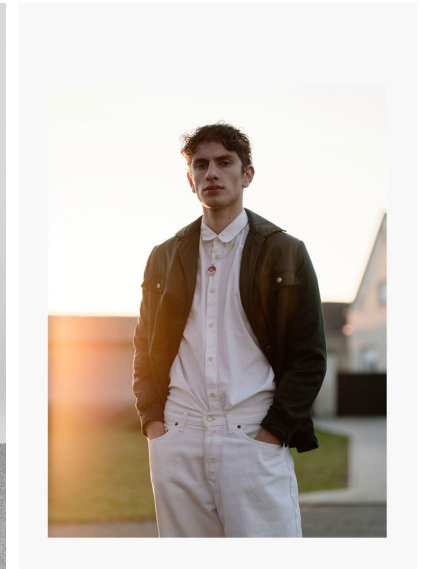

SOEREN

**M4**  
MODELS

SOEREN

GRÖSSE **186** OBERWEITE **97**  
TAILLE **75** HÜFTE **97**  
SCHUHE **44** HAARE **BRAUN**  
AUGEN **BLAU**

HEIGHT **6' 1"** BUST **38"**  
WAIST **29"** HIPS **38"**  
SHOES **11** HAIR **BROWN**  
EYES **BLUE**