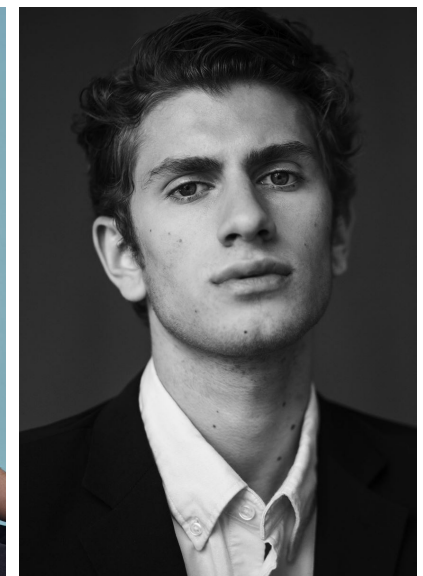

SOEREN

**M4**  
MODELS

SOEREN

GRÖSSE **186** OBERWEITE **97**  
TAILLE **75** HÜFTE **97**  
SCHUHE **44** HAARE **BRAUN**  
AUGEN **BLAU**

HEIGHT **6' 1"** BUST **38"**  
WAIST **29"** HIPS **38"**  
SHOES **11** HAIR **BROWN**  
EYES **BLUE**