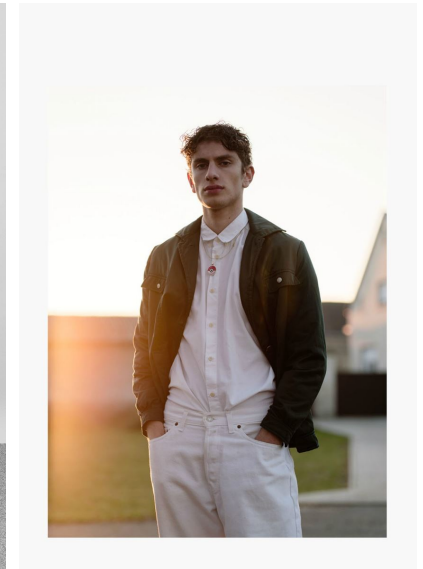

SOEREN

M4
MODELS

SOEREN

GRÖSSE **186** OBERWEITE **97**
TAILLE **75** HÜFTE **97**
SCHUHE **44** HAARE **BRAUN**
AUGEN **BLAU**

HEIGHT **6' 1"** BUST **38"**
WAIST **29"** HIPS **38"**
SHOES **11** HAIR **BROWN**
EYES **BLUE**