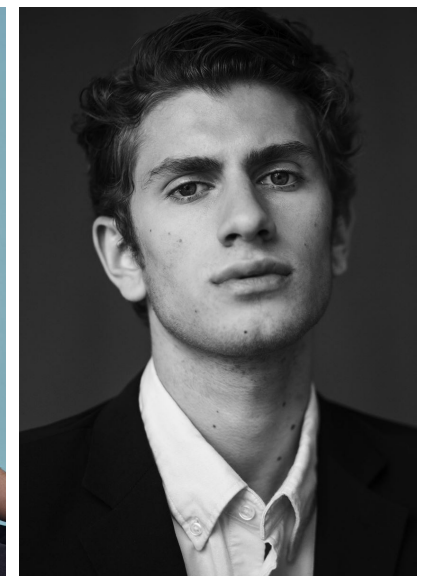

SOEREN

M4
MODELS

SOEREN

GRÖSSE **186** OBERWEITE **97**
TAILLE **75** HÜFTE **97**
SCHUHE **44** HAARE **BRAUN**
AUGEN **BLAU**

HEIGHT **6' 1"** BUST **38"**
WAIST **29"** HIPS **38"**
SHOES **11** HAIR **BROWN**
EYES **BLUE**