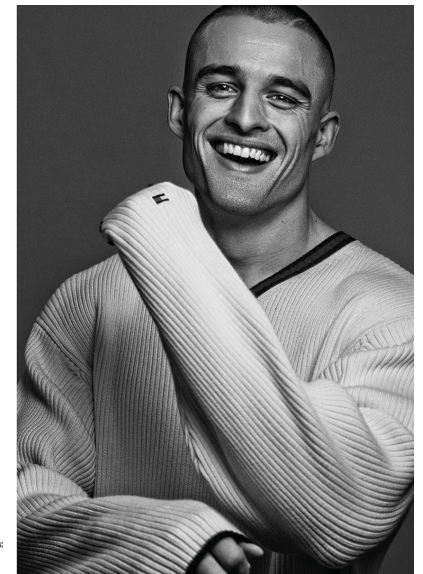

SILVESTER RUCK

SILVESTER RUCK

GRÖSSE 186 OBERWEITE 102  
 TAILLE 80 HÜFTE  
 SCHUHE 44 HAARE HELLBRAUN  
 AUGEN BRAUN

HEIGHT 6' 1" BUST 40"  
 WAIST 31"  
 SHOES 11 HAIR LIGHT BROWN  
 EYES BROWN

Hamburg +49 40 413 236 - 0 Berlin +49 30 616 606 - 6  
[www.m4models.de](http://www.m4models.de)