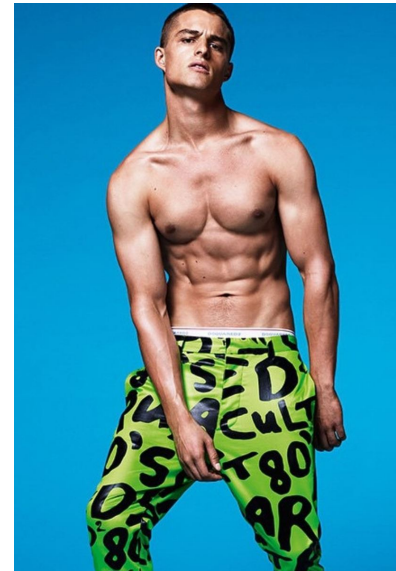

SILVESTER RUCK

SILVESTER RUCK

GRÖSSE 186 OBERWEITE 102  
 TAILLE 80 HÜFTE  
 SCHUHE 44 HAARE HELLBRAUN  
 AUGEN BRAUN

HEIGHT 6' 1" BUST 40"  
 WAIST 31"  
 SHOES 11 HAIR LIGHT BROWN  
 EYES BROWN

Hamburg +49 40 413 236 - 0 Berlin +49 30 616 606 - 6  
[www.m4models.de](http://www.m4models.de)