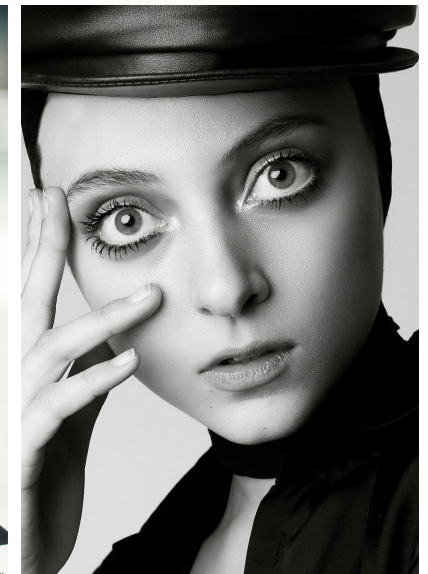

SARAH ENGELLAND

SARAH ENGELLAND

GRÖSSE 179 OBERWEITE 81  
TAILLE 60 HÜFTE 87  
SCHUHE 39 HAARE DUNKELBRAUN  
AUGEN BLAU-GRÜN

HEIGHT 5' 10.5" BUST 32"  
WAIST 23" HIPS 34"  
SHOES 8 HAIR DARK BROWN  
EYES BLUE-GREEN