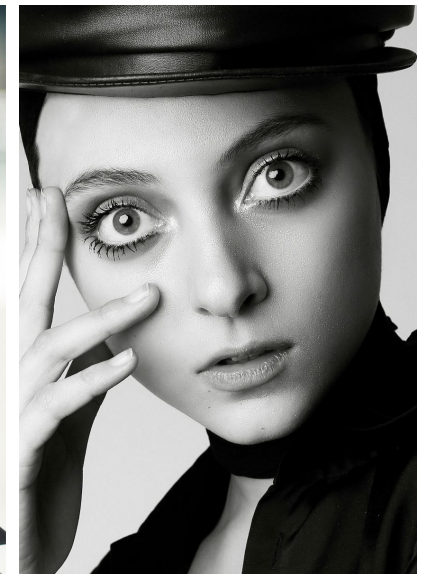

SARAH ENGELLAND

SARAH ENGELLAND

GRÖSSE 179 OBERWEITE 81
TAILLE 60 HÜFTE 87
SCHUHE 39 HAARE DUNKELBRAUN
AUGEN BLAU-GRÜN

HEIGHT 5' 10.5" BUST 32"
WAIST 23" HIPS 34"
SHOES 8 HAIR DARK BROWN
EYES BLUE-GREEN

Hamburg +49 40 413 236 - 0 Berlin +49 30 616 606 - 6
www.m4models.de