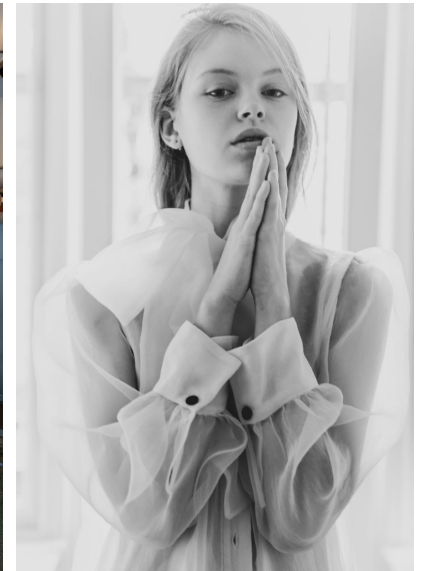

ROBINA

M4
MODELS

ROBINA

GRÖSSE **174** OBERWEITE **73**
TAILLE **58** HÜFTE **86**
SCHUHE **39** HAARE **ROT-BLOND**
AUGEN **BLAU**

HEIGHT **5' 8.5"** BUST **28"**
WAIST **23"** HIPS **34"**
SHOES **7.5** HAIR **STRAWBERRY BLONDE**
EYES **BLUE**