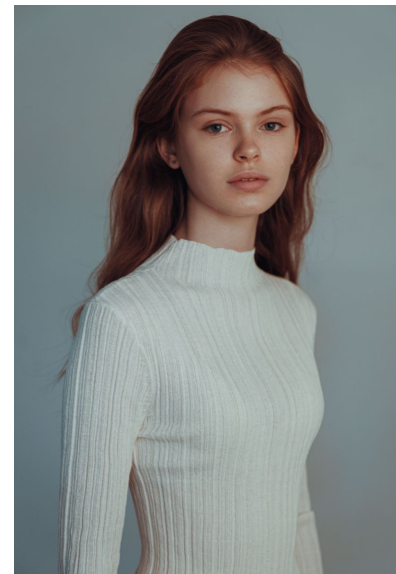

ROBINA

M4
MODELS

ROBINA

GRÖSSE **174** OBERWEITE **73**
TAILLE **58** HÜFTE **86**
SCHUHE **39** HAARE **ROT-BLOND**
AUGEN **BLAU**

HEIGHT **5' 8.5"** BUST **28"**
WAIST **23"** HIPS **34"**
SHOES **7.5** HAIR **STRAWBERRY BLONDE**
EYES **BLUE**