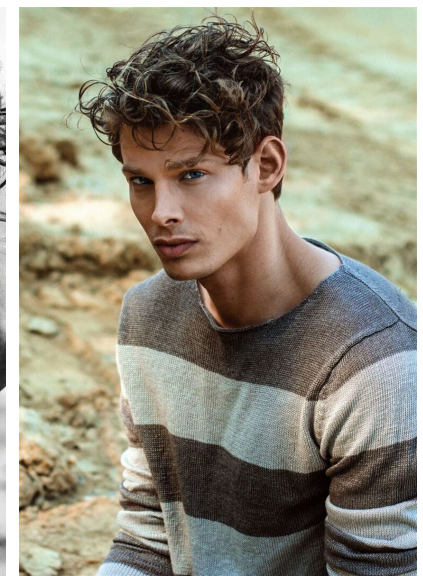

ROBERT

**M4**  
MODELS

ROBERT

GRÖSSE **189** OBERWEITE **99**  
TAILLE **78** HÜFTE **99**  
SCHUHE **45** HAARE **BLOND**  
AUGEN **BLAU-GRÜN**

HEIGHT **6' 2"** BUST **39"**  
WAIST **30"** HIPS **39"**  
SHOES **12** HAIR **BLONDE**  
EYES **BLUE-GREEN**