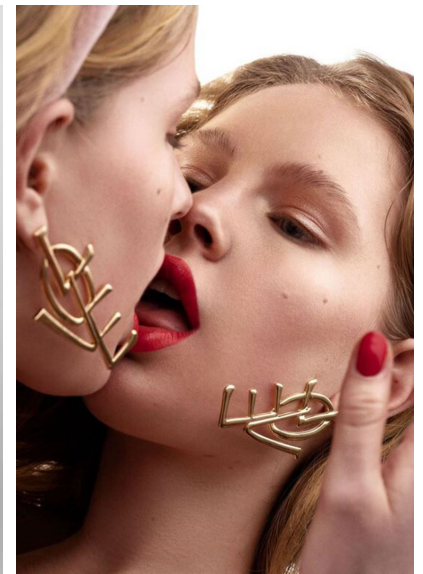

RIKE

**M4**  
MODELS

RIKE

GRÖSSE 177 OBERWEITE 82  
TAILLE 60 HÜFTE 91  
SCHUHE 39 HAARE **BLOND**  
AUGEN **BLAU-GRÜN**

HEIGHT 5' 9.5" BUST 32"  
WAIST 23" HIPS 36"  
SHOES 7.5 HAIR **BLONDE**  
EYES **BLUE-GREEN**