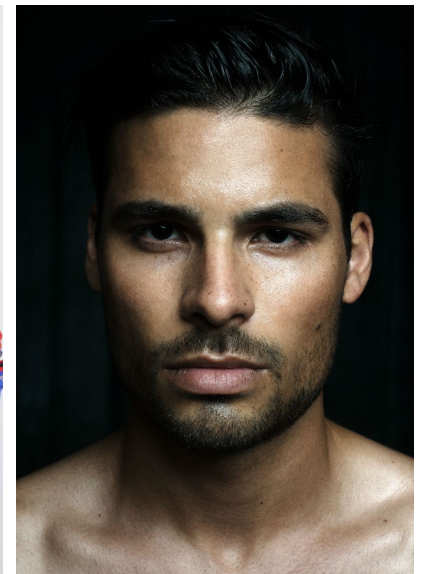

REMO

**M4**  
MODELS

REMO

GRÖSSE **187** OBERWEITE **98**  
TAILLE **79** HÜFTE **96**  
SCHUHE **44** HAARE **DUNKELBRAUN**  
AUGEN **BRAUN**

HEIGHT **6' 1.5"** BUST **38"**  
WAIST **31"** HIPS **38"**  
SHOES **11** HAIR **DARK BROWN**  
EYES **BROWN**