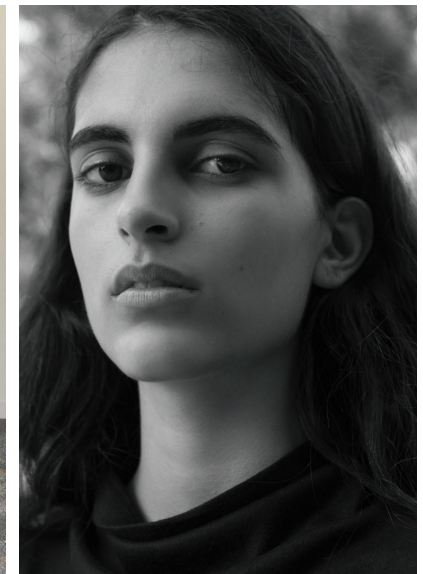

RAQUEL VILA

RAQUEL VILA

GRÖSSE 175 OBERWEITE 80  
TAILLE 60 HÜFTE 91  
SCHUHE 39 HAARE DUNKELBRAUN  
AUGEN BRAUN

HEIGHT 5' 9" BUST 31"  
WAIST 23" HIPS 36"  
SHOES 8 HAIR DARK BROWN  
EYES BROWN

Hamburg +49 40 413 236 - 0 Berlin +49 30 616 606 - 6  
www.m4models.de