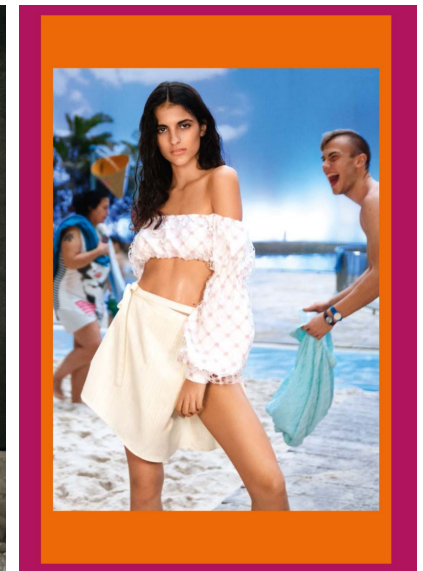

RAQUEL VILA

RAQUEL VILA

GRÖSSE 175 OBERWEITE 80  
TAILLE 60 HÜFTE 91  
SCHUHE 39 HAARE DUNKELBRAUN  
AUGEN BRAUN

HEIGHT 5' 9" BUST 31"  
WAIST 23" HIPS 36"  
SHOES 8 HAIR DARK BROWN  
EYES BROWN

Hamburg +49 40 413 236 - 0 Berlin +49 30 616 606 - 6  
www.m4models.de