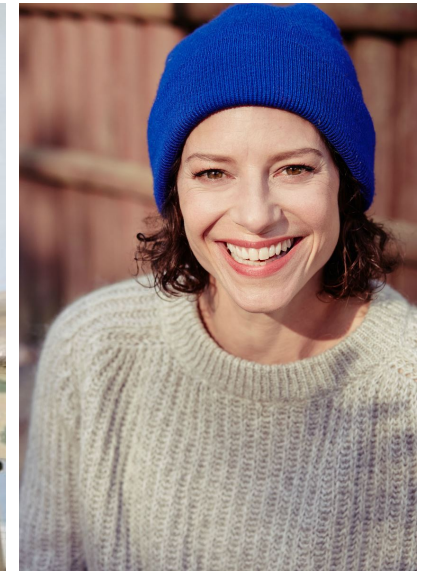

PETRA Z

M
MODELS

PETRA Z

GRÖSSE **176** OBERWEITE **86**
TAILLE **65** HÜFTE **90**
SCHUHE **39** HAARE **BRAUN**
AUGEN **BRAUN**

HEIGHT **5' 9"** BUST **34"**
WAIST **25"** HIPS **35"**
SHOES **8** HAIR **BROWN**
EYES **BROWN**