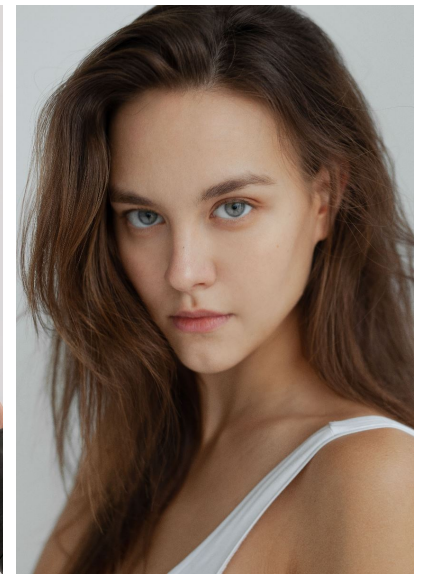

PAULINA NIERODZIK

PAULINA NIERODZIK

GRÖSSE **180** OBERWEITE **86**
TAILLE **65** HÜFTE **90**
SCHUHE **40** HAARE **BRAUN**
AUGEN **GRÜN**

HEIGHT **5' 11"** BUST **34"**
WAIST **25"** HIPS **35"**
SHOES **8.5** HAIR **BROWN**
EYES **GREEN**