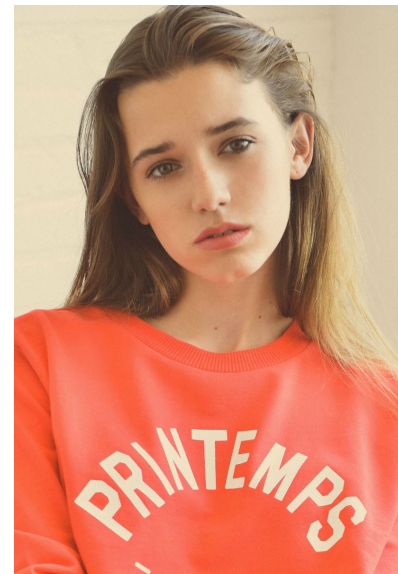

PAULA DIEZ

PAULA DIEZ

GRÖSSE 178 OBERWEITE 77  
TAILLE 60 HÜFTE 88  
SCHUHE 40 HAARE BRAUN  
AUGEN BRAUN-GRÜN

HEIGHT 5' 10" BUST 30"  
WAIST 23" HIPS 35"  
SHOES 9 HAIR BROWN  
EYES HAZEL

Hamburg +49 40 413 236 - 0 Berlin +49 30 616 606 - 6  
[www.m4models.de](http://www.m4models.de)