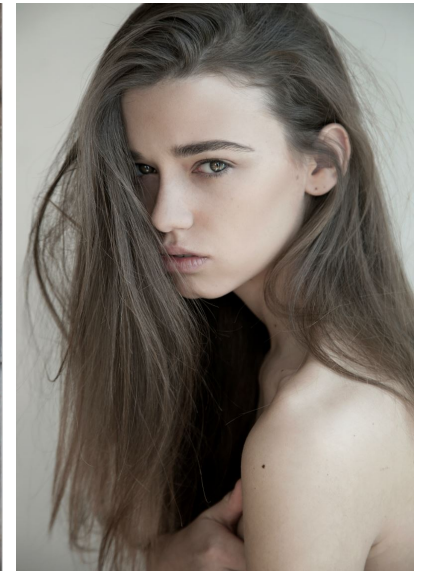

PAULA DIEZ

PAULA DIEZ

GRÖSSE 178 OBERWEITE 77  
TAILLE 60 HÜFTE 88  
SCHUHE 40 HAARE BRAUN  
AUGEN BRAUN-GRÜN

HEIGHT 5' 10" BUST 30"  
WAIST 23" HIPS 35"  
SHOES 9 HAIR BROWN  
EYES HAZEL

Hamburg +49 40 413 236 - 0 Berlin +49 30 616 606 - 6  
[www.m4models.de](http://www.m4models.de)