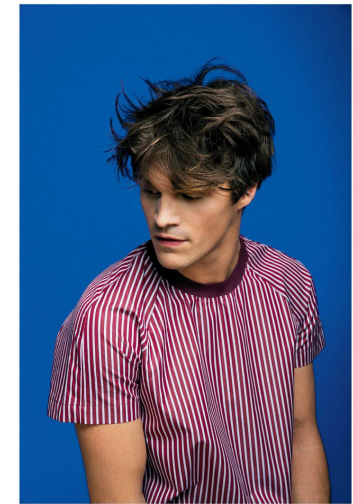

PAUL LASFARGUES

13 BONAPARTE

PAUL LASFARGUES

GRÖSSE 185 OBERWEITE 92
TAILLE 77 HÜFTE 93
SCHUHE 44 HAARE **BRAUN**
AUGEN **BRAUN**

HEIGHT 6' 1" BUST 36"
WAIST 30" HIPS 36"
SHOES 11 HAIR **BROWN**
EYES **BROWN**