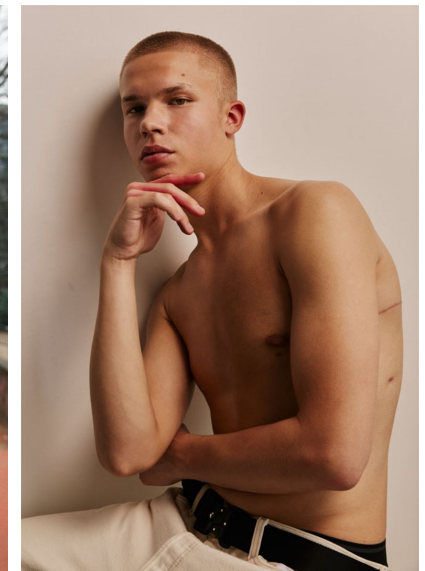

PAAVO PANKRATH

PAAVO PANKRATH

GRÖSSE 188 OBERWEITE 96
TAILLE 80 HÜFTE 90
SCHUHE 45 HAARE DUNKELBLOND
AUGEN BRAUN-GRÜN

HEIGHT 6' 2" BUST 38"
WAIST 31" HIPS 35"
SHOES 11.5 HAIR DARK BLONDE
EYES HAZEL

Hamburg +49 40 413 236 - 0 Berlin +49 30 616 606 - 6
www.m4models.de