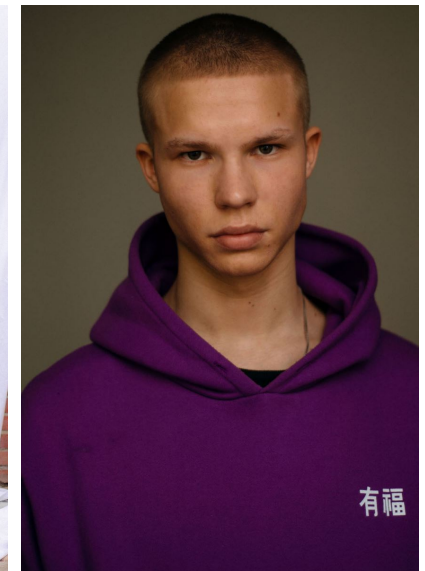

PAAVO PANKRATH

PAAVO PANKRATH

GRÖSSE 188 OBERWEITE 96
TAILLE 80 HÜFTE 90
SCHUHE 45 HAARE DUNKELBLOND
AUGEN BRAUN-GRÜN

HEIGHT 6' 2" BUST 38"
WAIST 31" HIPS 35"
SHOES 11.5 HAIR DARK BLONDE
EYES HAZEL

Hamburg +49 40 413 236 - 0 Berlin +49 30 616 606 - 6
www.m4models.de