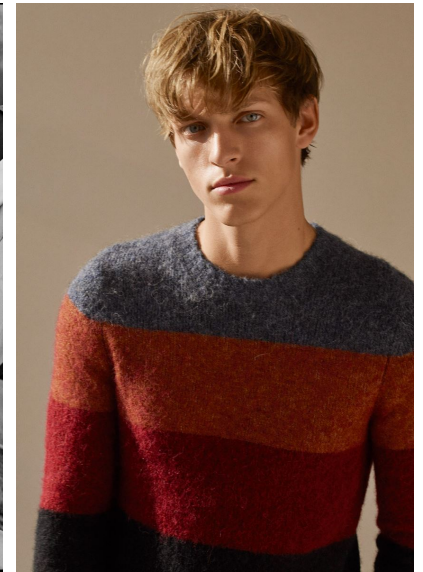

OSKAR

M
MODELS

OSKAR

GRÖSSE **186** OBERWEITE **98**
TAILLE **73** HÜFTE **97**
SCHUHE **44** HAARE **DUNKELBLOND**
AUGEN **GRÜN**

HEIGHT **6' 1"** BUST **38"**
WAIST **28"** HIPS **38"**
SHOES **11** HAIR **DARK BLONDE**
EYES **GREEN**