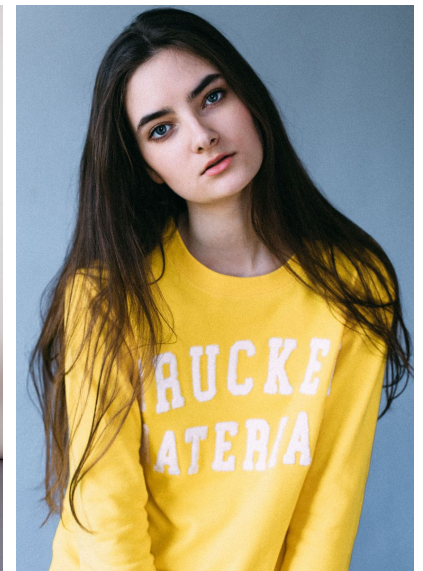

OLIWIA

**M4**  
MODELS

OLIWIA

GRÖSSE **181** OBERWEITE **79**  
TAILLE **60** HÜFTE **90**  
SCHUHE **41** HAARE **BRAUN**  
AUGEN **BLAU**

HEIGHT **5' 11"** BUST **31"**  
WAIST **23"** HIPS **35"**  
SHOES **10** HAIR **BROWN**  
EYES **BLUE**