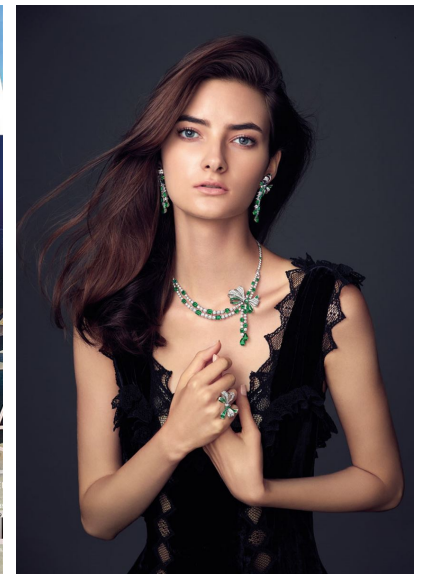

OLIWIA

**M4**  
MODELS

OLIWIA

GRÖSSE **181** OBERWEITE **79**  
TAILLE **58** HÜFTE **89**  
SCHUHE **41** HAARE **BRAUN**  
AUGEN **BLAU**

HEIGHT **5' 11"** BUST **31"**  
WAIST **23"** HIPS **35"**  
SHOES **10** HAIR **BROWN**  
EYES **BLUE**