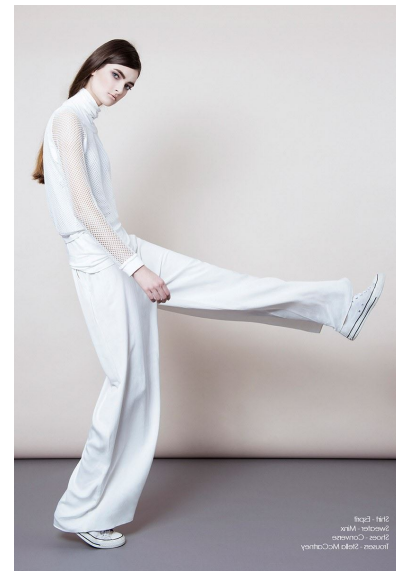

OLIWIA

**M4**  
MODELS

OLIWIA

GRÖSSE **181** OBERWEITE **79**  
TAILLE **60** HÜFTE **90**  
SCHUHE **41** HAARE **BRAUN**  
AUGEN **BLAU**

HEIGHT **5' 11"** BUST **31"**  
WAIST **23"** HIPS **35"**  
SHOES **10** HAIR **BROWN**  
EYES **BLUE**