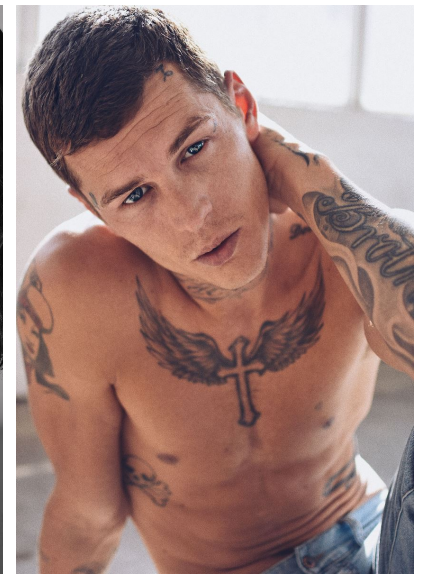

NORMAN THEUERKORN

NORMAN THEUERKORN

GRÖSSE 185 OBERWEITE 95
TAILLE 75 HÜFTE 93
SCHUHE 44 HAARE BRAUN
AUGEN BLAU

HEIGHT 6' 1" BUST 38"
WAIST 29" HIPS 36"
SHOES 10.5 HAIR BROWN
EYES BLUE

Hamburg +49 40 413 236 - 0 Berlin +49 30 616 606 - 6
www.m4models.de