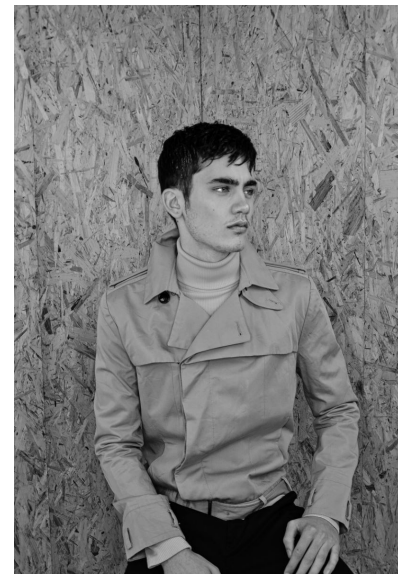

NICK URBAN

NICK URBAN

GRÖSSE **186** OBERWEITE **90**
TAILLE **74** HÜFTE **90**
SCHUHE **45** HAARE **BRAUN**
AUGEN **BLAU-GRAU**

HEIGHT **6' 1"** BUST **35"**
WAIST **29"** HIPS **35"**
SHOES **11.5** HAIR **BROWN**
EYES **BLUE-GREY**