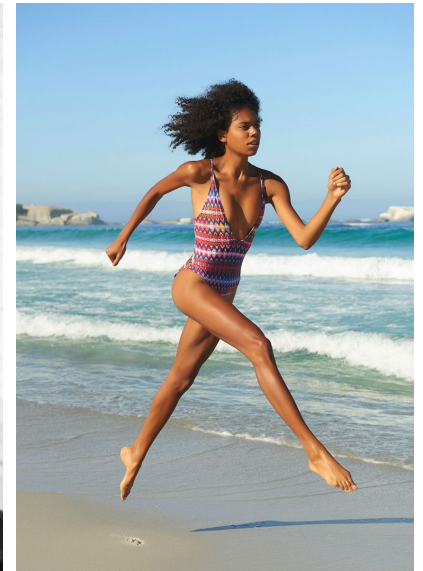

NAIMA

**M**  
MODELS

NAIMA

GRÖSSE 178 OBERWEITE 81  
TAILLE 62 HÜFTE 89  
SCHUHE 41 HAARE **DUNKELBRAUN**  
AUGEN **BRAUN**

HEIGHT 5' 10" BUST 32"  
WAIST 24" HIPS 35"  
SHOES 10 HAIR **DARK BROWN**  
EYES **BROWN**