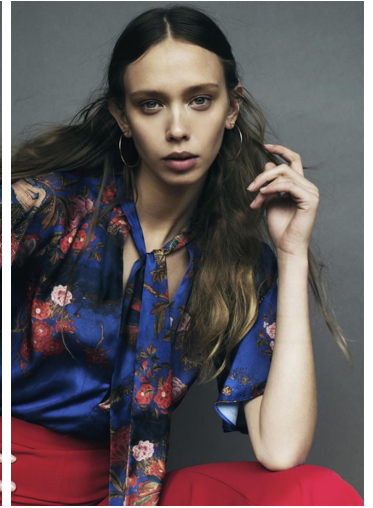

MOIRA BERNTZ

GRÖSSE **176** OBERWEITE **80**
TAILLE **59** HÜFTE **89**
SCHUHE **39** HAARE **DUNKELBLOND**
AUGEN **GRÜN**

M4
MODELS

HEIGHT **5' 9"** BUST **31"**
WAIST **23"** HIPS **35"**
SHOES **7.5** HAIR **DARK BLONDE**
EYES **GREEN**

MOIRA BERNTZ

GRÖSSE **176** OBERWEITE **80**
TAILLE **59** HÜFTE **89**
SCHUHE **39** HAARE **DUNKELBLOND**
AUGEN **GRÜN**

HEIGHT **5' 9"** BUST **31"**
WAIST **23"** HIPS **35"**
SHOES **7.5** HAIR **DARK BLONDE**
EYES **GREEN**