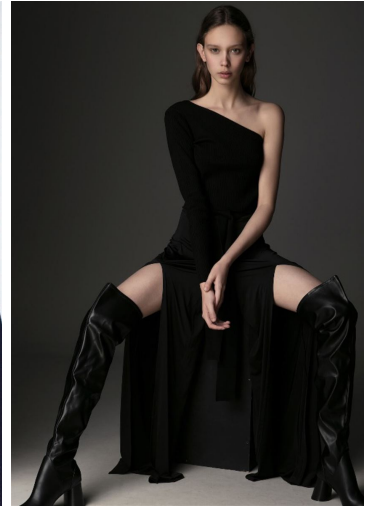

MOIRA BERNTZ

GRÖSSE **176** OBERWEITE **80**
TAILLE **59** HÜFTE **89**
SCHUHE **39** HAARE **DUNKELBLOND**
AUGEN **GRÜN**

M4
MODELS

HEIGHT **5' 9"** BUST **31"**
WAIST **23"** HIPS **35"**
SHOES **7.5** HAIR **DARK BLONDE**
EYES **GREEN**

MOIRA BERNTZ

GRÖSSE **176** OBERWEITE **80**
TAILLE **59** HÜFTE **89**
SCHUHE **39** HAARE **DUNKELBLOND**
AUGEN **GRÜN**

HEIGHT **5' 9"** BUST **31"**
WAIST **23"** HIPS **35"**
SHOES **7.5** HAIR **DARK BLONDE**
EYES **GREEN**