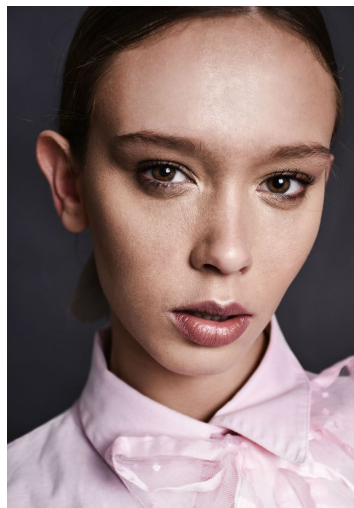

MOIRA BERNTZ

GRÖSSE **176** OBERWEITE **80**
TAILLE **59** HÜFTE **89**
SCHUHE **39** HAARE **DUNKELBLOND**
AUGEN **GRÜN**

M4
MODELS

HEIGHT **5' 9"** BUST **31"**
WAIST **23"** HIPS **35"**
SHOES **7.5** HAIR **DARK BLONDE**
EYES **GREEN**

MOIRA BERNTZ

GRÖSSE **176** OBERWEITE **80**
TAILLE **59** HÜFTE **89**
SCHUHE **39** HAARE **DUNKELBLOND**
AUGEN **GRÜN**

HEIGHT **5' 9"** BUST **31"**
WAIST **23"** HIPS **35"**
SHOES **7.5** HAIR **DARK BLONDE**
EYES **GREEN**