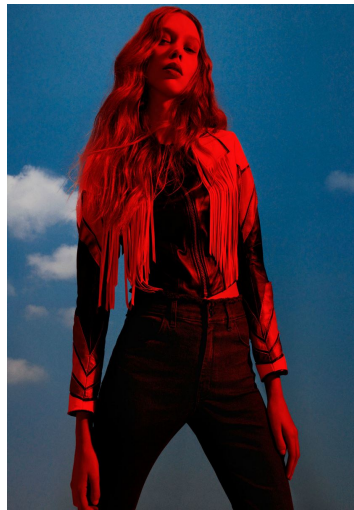

MOIRA BERNTZ

GRÖSSE **176** OBERWEITE **80**
TAILLE **59** HÜFTE **89**
SCHUHE **39** HAARE **DUNKELBLOND**
AUGEN **GRÜN**

M4
MODELS

HEIGHT **5' 9"** BUST **31"**
WAIST **23"** HIPS **35"**
SHOES **7.5** HAIR **DARK BLONDE**
EYES **GREEN**

MOIRA BERNTZ

GRÖSSE **176** OBERWEITE **80**
TAILLE **59** HÜFTE **89**
SCHUHE **39** HAARE **DUNKELBLOND**
AUGEN **GRÜN**

HEIGHT **5' 9"** BUST **31"**
WAIST **23"** HIPS **35"**
SHOES **7.5** HAIR **DARK BLONDE**
EYES **GREEN**