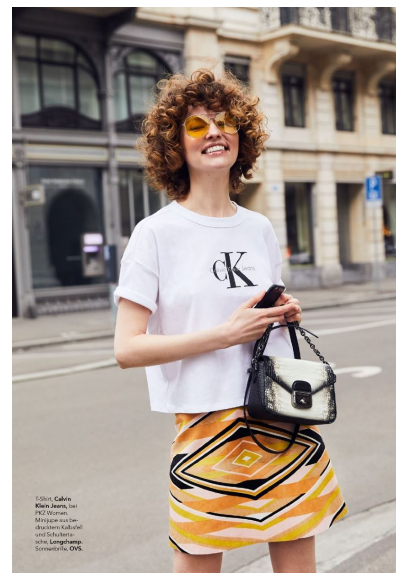

MISHA

M4
MODELS

MISHA

GRÖSSE 177 OBERWEITE 81
TAILLE 59 HÜFTE 88
SCHUHE 38 HAARE **BRAUN**
AUGEN **BLAU**

HEIGHT 5' 9.5" BUST 32"
WAIST 23" HIPS 35"
SHOES 7 HAIR **BROWN**
EYES **BLUE**

Hamburg +49 40 413 236 - 0 Berlin +49 30 616 606 - 6
www.m4models.de