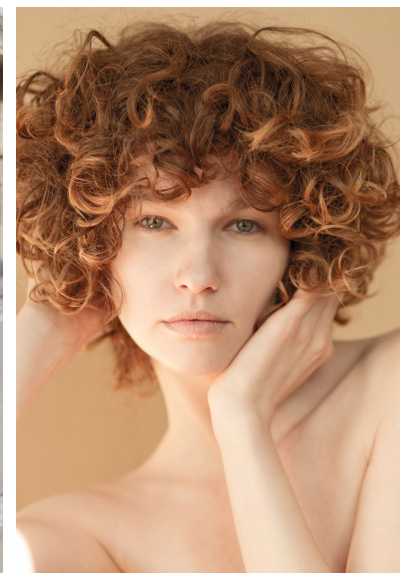

MISHA

M4
MODELS

MISHA

GRÖSSE 177 OBERWEITE 81
TAILLE 59 HÜFTE 88
SCHUHE 38 HAARE **BRAUN**
AUGEN **BLAU**

HEIGHT 5' 9.5" BUST 32"
WAIST 23" HIPS 35"
SHOES 7 HAIR **BROWN**
EYES **BLUE**

Hamburg +49 40 413 236 - 0 Berlin +49 30 616 606 - 6
www.m4models.de