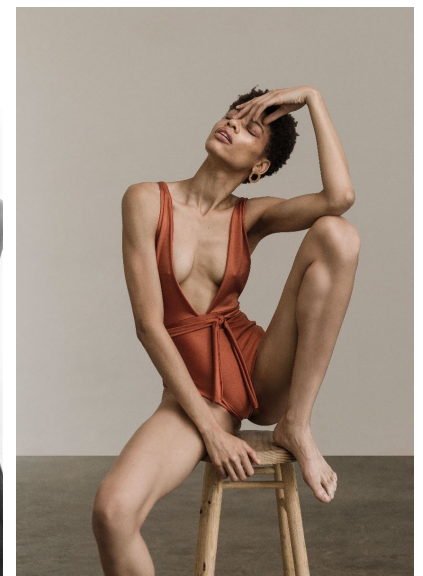

MINNIE WARREN

MINNIE WARREN

GRÖSSE **180** OBERWEITE **80**
TAILLE **60** HÜFTE **90**
SCHUHE **40** HAARE **BRAUN**
AUGEN **BRAUN**

HEIGHT **5' 11"** BUST **31"**
WAIST **23"** HIPS **35"**
SHOES **9** HAIR **BROWN**
EYES **BROWN**