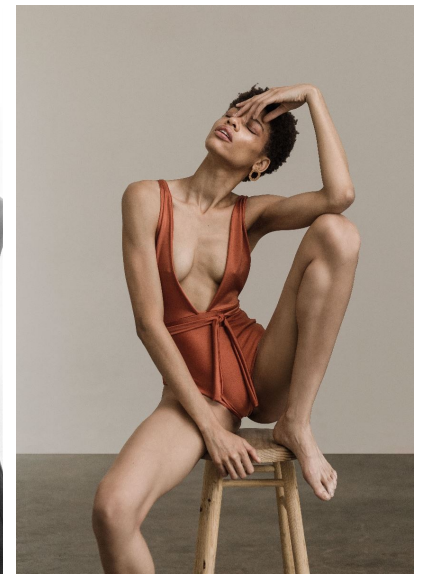

MINNIE WARREN

MINNIE WARREN

GRÖSSE **180** OBERWEITE **80**
TAILLE **60** HÜFTE **90**
SCHUHE **40** HAARE **BRAUN**
AUGEN **BRAUN**

HEIGHT **5' 11"** BUST **31"**
WAIST **23"** HIPS **35"**
SHOES **9** HAIR **BROWN**
EYES **BROWN**