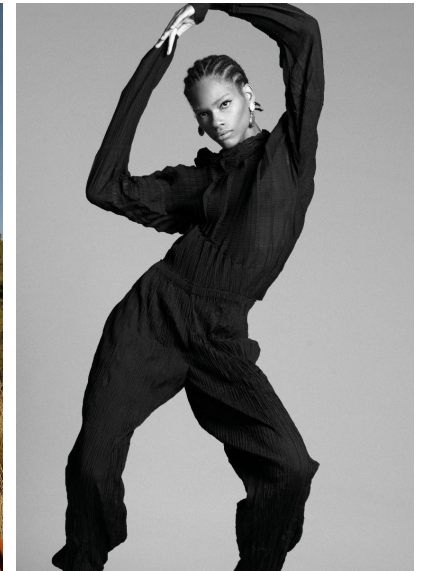

MINNIE WARREN

MINNIE WARREN

GRÖSSE **180** OBERWEITE **80**
TAILLE **60** HÜFTE **90**
SCHUHE **40** HAARE **BRAUN**
AUGEN **BRAUN**

HEIGHT **5' 11"** BUST **31"**
WAIST **23"** HIPS **35"**
SHOES **9** HAIR **BROWN**
EYES **BROWN**