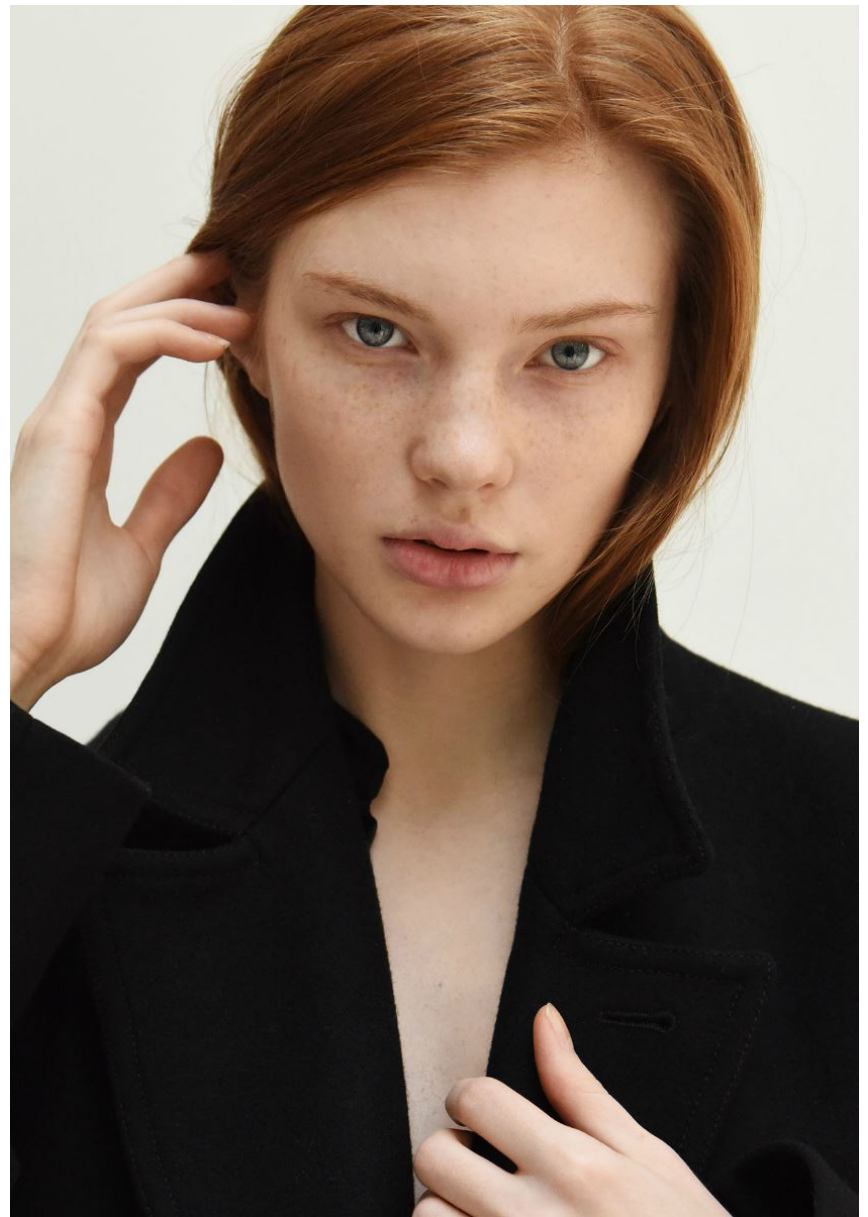

HEIGHT **5' 7.5"** BUST **31"**
WAIST **23"** HIPS **34"**
HAIR **RED**
EYES **BLUE**

MILKY

Hamburg +49 40 413 236 - 0 Berlin +49 30 616 606 - 6
www.m4models.de