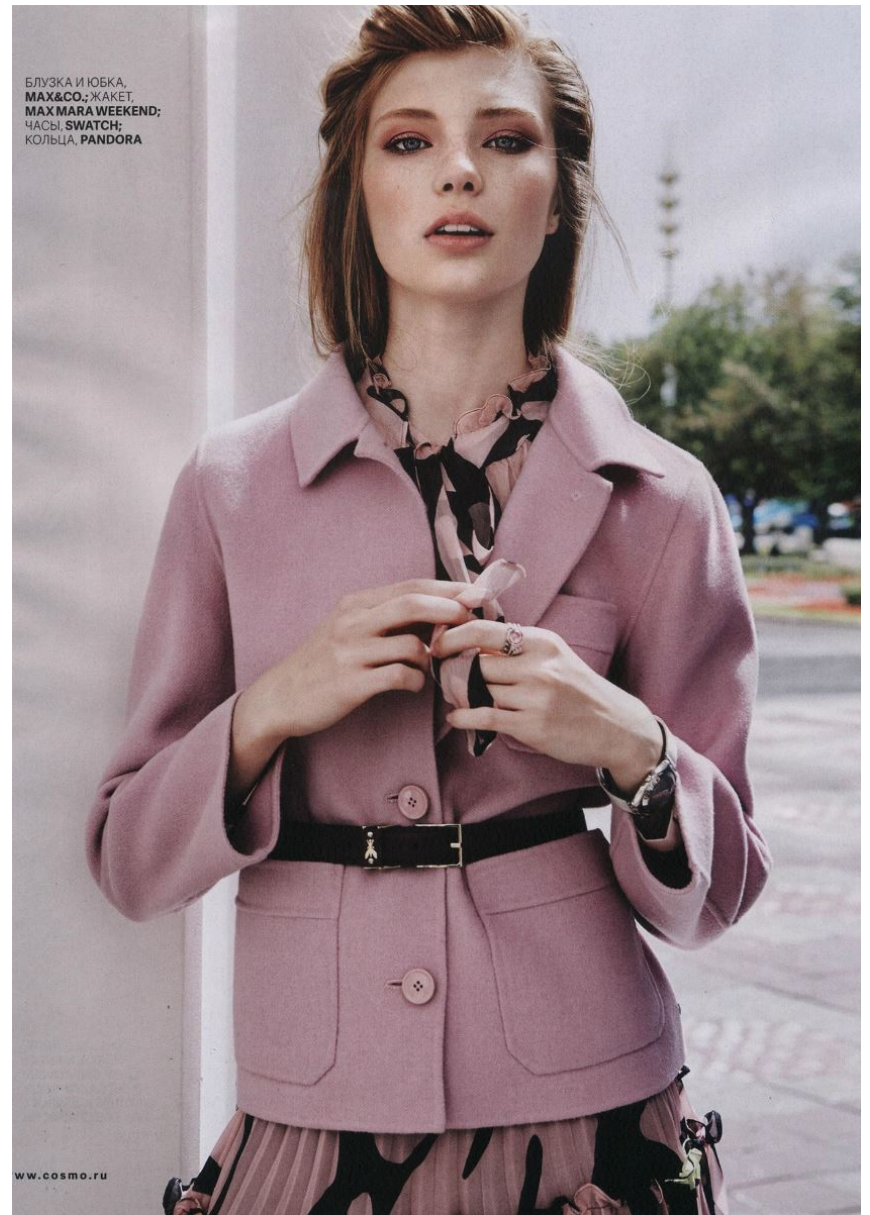

MILKY

M
MODELS

HEIGHT **5' 7.5"** BUST **31"**
WAIST **23"** HIPS **34"**
HAIR **RED**
EYES **BLUE**

Hamburg +49 40 413 236 - 0 Berlin +49 30 616 606 - 6
www.m4models.de