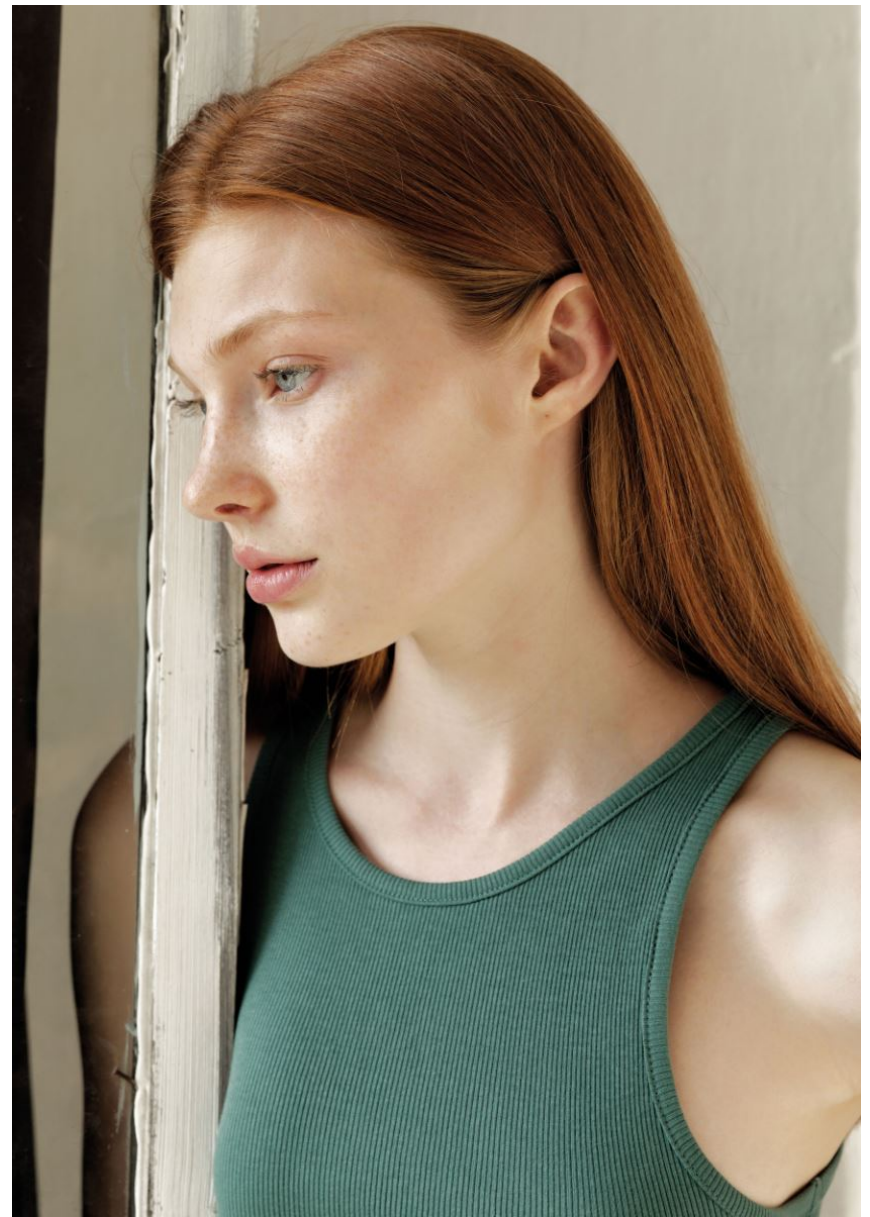

MILKY

Hamburg +49 40 413 236 - 0 Berlin +49 30 616 606 - 6
www.m4models.de

HEIGHT **5' 7.5"** BUST **31"**
WAIST **23"** HIPS **34"**
HAIR **RED**
EYES **BLUE**