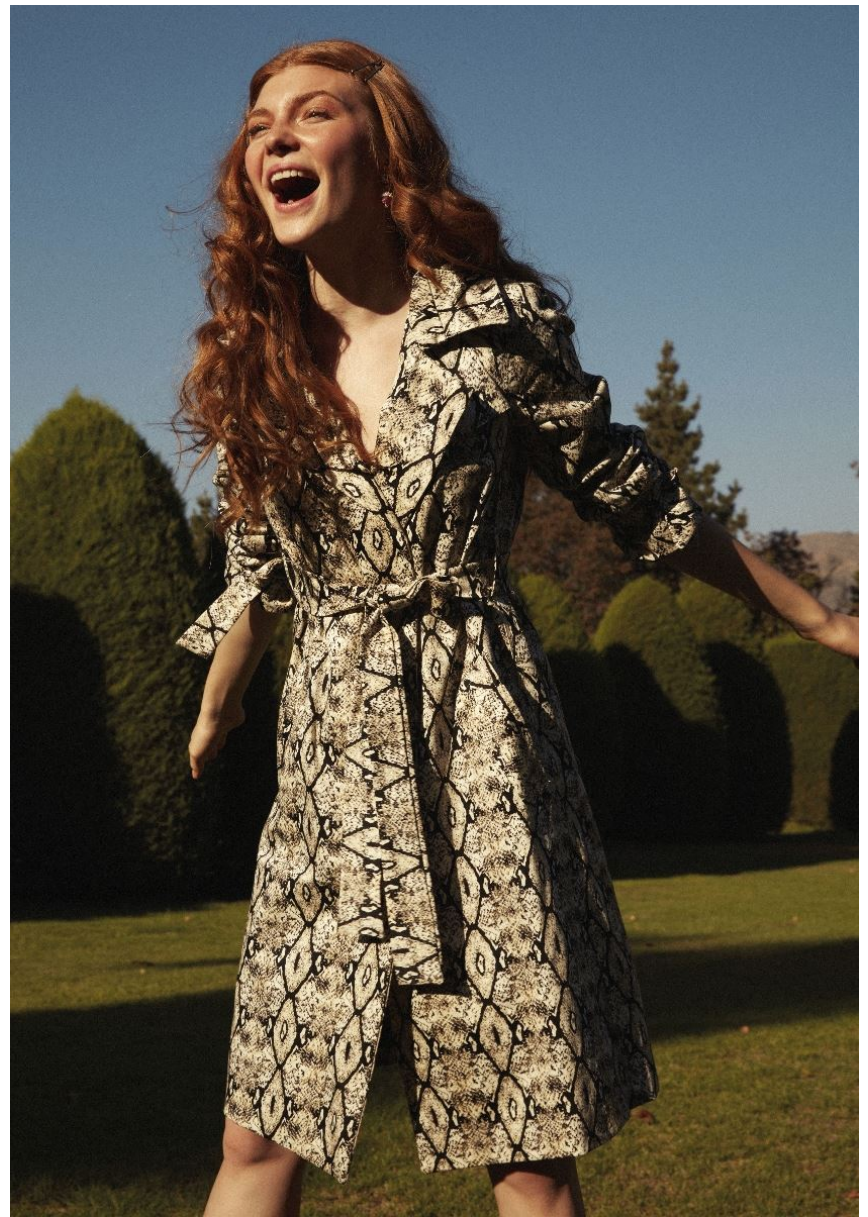

HEIGHT **5' 7.5"** BUST **31"**
WAIST **23"** HIPS **34"**
HAIR **RED**
EYES **BLUE**

MILKY

Hamburg +49 40 413 236 - 0 Berlin +49 30 616 606 - 6
www.m4models.de