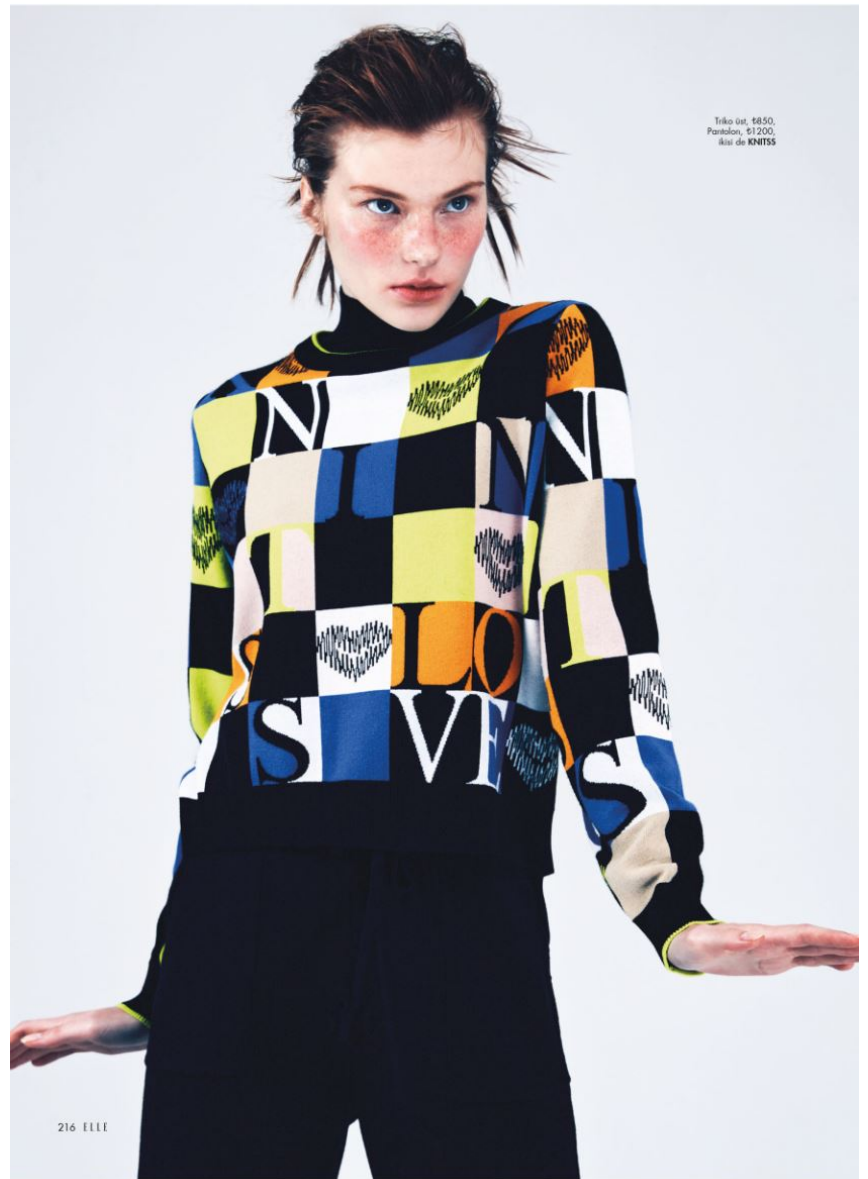

216 ELLE

HEIGHT **5' 7.5"** BUST **31"**
WAIST **23"** HIPS **34"**
HAIR **RED**
EYES **BLUE**

MILKY

M
MODELS

Hamburg +49 40 413 236 - 0 Berlin +49 30 616 606 - 6
www.m4models.de