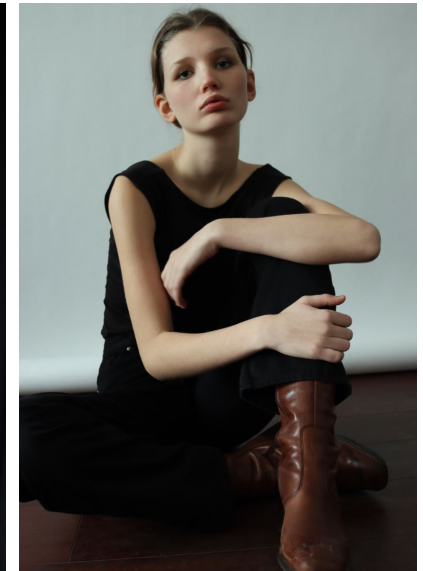

MILEIN

**M4**  
MODELS

MILEIN

GRÖSSE 177 OBERWEITE 80  
TAILLE 60 HÜFTE 90  
SCHUHE 40 HAARE **BLOND**  
AUGEN **BLAU**

HEIGHT 5' 9.5" BUST 31"  
WAIST 23" HIPS 35"  
SHOES 8.5 HAIR **BLONDE**  
EYES **BLUE**