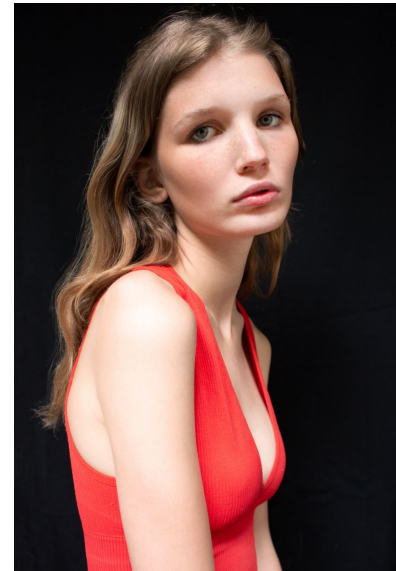

MILEIN

**M4**  
MODELS

MILEIN

GRÖSSE 177 OBERWEITE 80  
TAILLE 60 HÜFTE 90  
SCHUHE 40 HAARE **BLOND**  
AUGEN **BLAU**

HEIGHT 5' 9.5" BUST 31"  
WAIST 23" HIPS 35"  
SHOES 8.5 HAIR **BLONDE**  
EYES **BLUE**