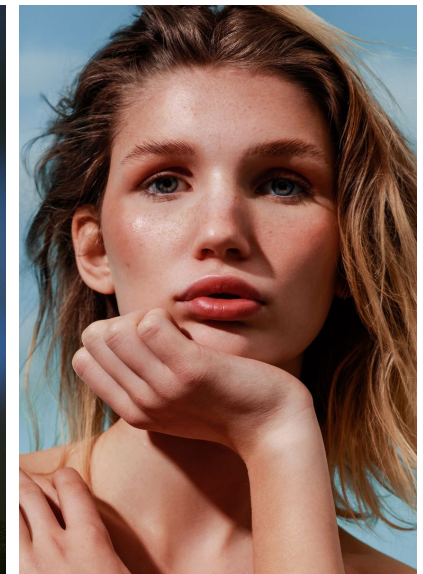

MILEIN

**M4**  
MODELS

MILEIN

GRÖSSE 177 OBERWEITE 80  
TAILLE 60 HÜFTE 90  
SCHUHE 40 HAARE **BLOND**  
AUGEN **BLAU**

HEIGHT 5' 9.5" BUST 31"  
WAIST 23" HIPS 35"  
SHOES 8.5 HAIR **BLONDE**  
EYES **BLUE**