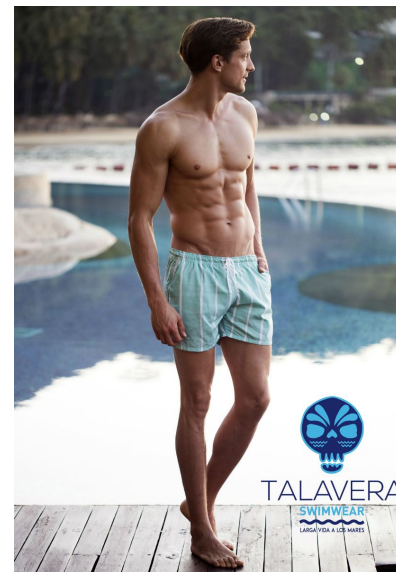

MICHAEL RAMM

MICHAEL RAMM

GRÖSSE 189 OBERWEITE 101
TAILLE 79 HÜFTE 92
SCHUHE 43 HAARE DUNKELBLOND
AUGEN BLAU

HEIGHT 6' 2" BUST 39"
WAIST 31" HIPS 36"
SHOES 10 HAIR DARK BLONDE
EYES BLUE