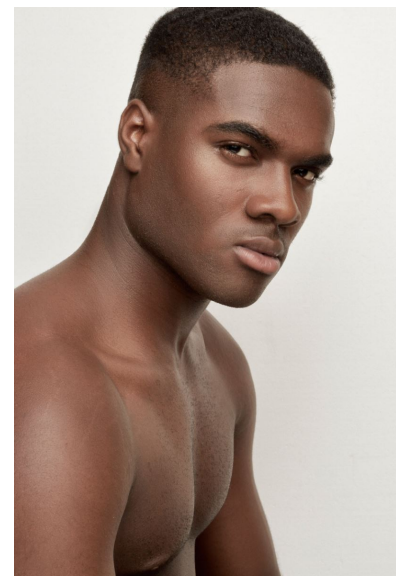

MICHAEL NEUENHAUS

MICHAEL NEUENHAUS

GRÖSSE **188** OBERWEITE **98**  
TAILLE **77** HÜFTE **97**  
SCHUHE **45** HAARE **SCHWARZ**  
AUGEN **BRAUN**

HEIGHT **6' 2"** BUST **38"**  
WAIST **30"** HIPS **38"**  
SHOES **11.5** HAIR **BLACK**  
EYES **BROWN**