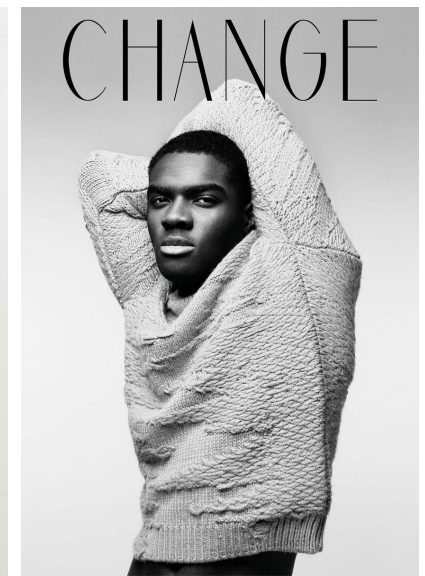

MICHAEL NEUENHAUS

MICHAEL NEUENHAUS

GRÖSSE **188** OBERWEITE **98**  
TAILLE **77** HÜFTE **97**  
SCHUHE **45** HAARE **SCHWARZ**  
AUGEN **BRAUN**

HEIGHT **6' 2"** BUST **38"**  
WAIST **30"** HIPS **38"**  
SHOES **11.5** HAIR **BLACK**  
EYES **BROWN**