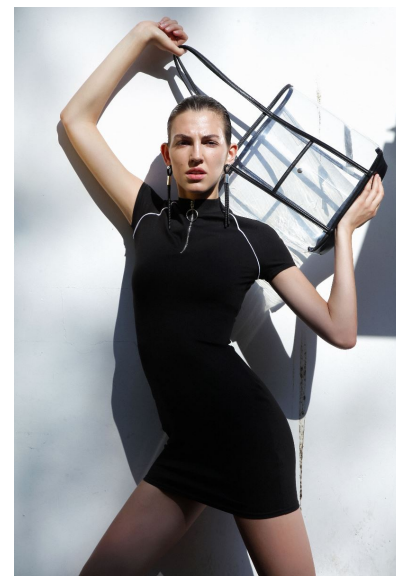

MAYA

M4
MODELS

MAYA

GRÖSSE 176 OBERWEITE 80
TAILLE 61 HÜFTE 86
SCHUHE 38 HAARE **DUNKELBRAUN**
AUGEN **BRAUN**

HEIGHT 5' 9" BUST 31"
WAIST 24" HIPS 34"
SHOES 7 HAIR **DARK BROWN**
EYES **BROWN**

Hamburg +49 40 413 236 - 0 Berlin +49 30 616 606 - 6
www.m4models.de