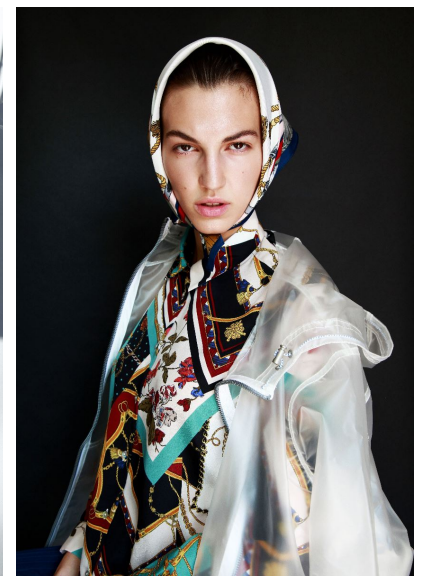

MAYA

M4
MODELS

MAYA

GRÖSSE 176 OBERWEITE 80
TAILLE 61 HÜFTE 86
SCHUHE 38 HAARE **DUNKELBRAUN**
AUGEN **BRAUN**

HEIGHT 5' 9" BUST 31"
WAIST 24" HIPS 34"
SHOES 7 HAIR **DARK BROWN**
EYES **BROWN**

Hamburg +49 40 413 236 - 0 Berlin +49 30 616 606 - 6
www.m4models.de