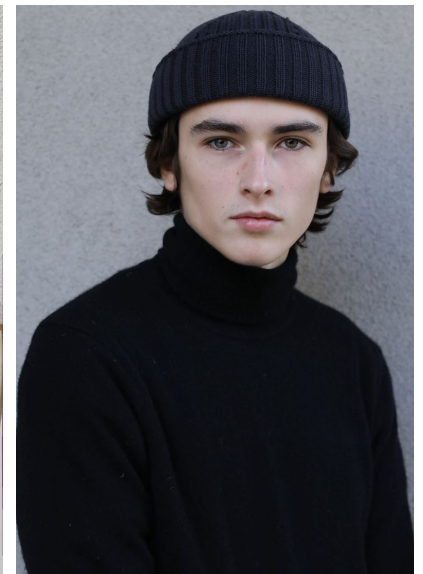

MAXIM S.

M4
MODELS

MAXIM S.

GRÖSSE **186** OBERWEITE **89**
TAILLE **86** HÜFTE **95**
SCHUHE **45** HAARE **BRAUN**
AUGEN **BLAU-GRÜN**

HEIGHT **6' 1"** BUST **35"**
WAIST **34"** HIPS **38"**
SHOES **12** HAIR **BROWN**
EYES **BLUE-GREEN**