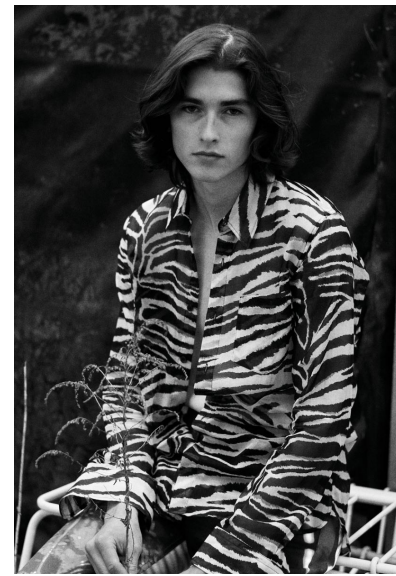

MAXIM S.

M4
MODELS

MAXIM S.

GRÖSSE **186** OBERWEITE **92**
TAILLE **80** HÜFTE **92**
SCHUHE **45** HAARE **BRAUN**
AUGEN **BLAU-GRÜN**

HEIGHT **6' 1"** BUST **36"**
WAIST **31"** HIPS **36"**
SHOES **12** HAIR **BROWN**
EYES **BLUE-GREEN**