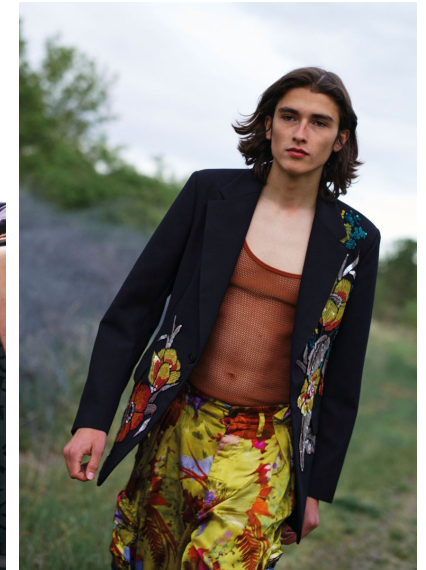

MAXIM S.

M4
MODELS

MAXIM S.

GRÖSSE **186** OBERWEITE **92**
TAILLE **80** HÜFTE **92**
SCHUHE **45** HAARE **BRAUN**
AUGEN **BLAU-GRÜN**

HEIGHT **6' 1"** BUST **36"**
WAIST **31"** HIPS **36"**
SHOES **12** HAIR **BROWN**
EYES **BLUE-GREEN**