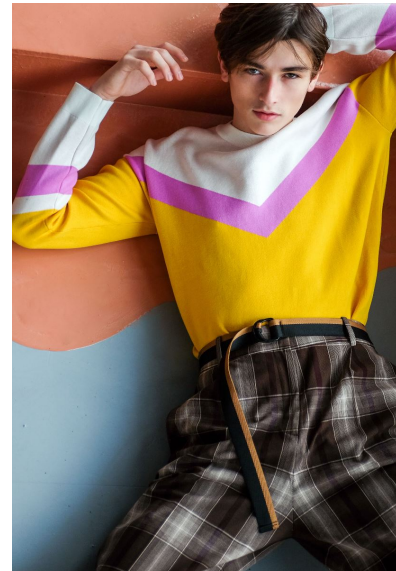

MAXIM S.

M4
MODELS

MAXIM S.

GRÖSSE **186** OBERWEITE **89**
TAILLE **86** HÜFTE **95**
SCHUHE **45** HAARE **BRAUN**
AUGEN **BLAU-GRÜN**

HEIGHT **6' 1"** BUST **35"**
WAIST **34"** HIPS **38"**
SHOES **12** HAIR **BROWN**
EYES **BLUE-GREEN**