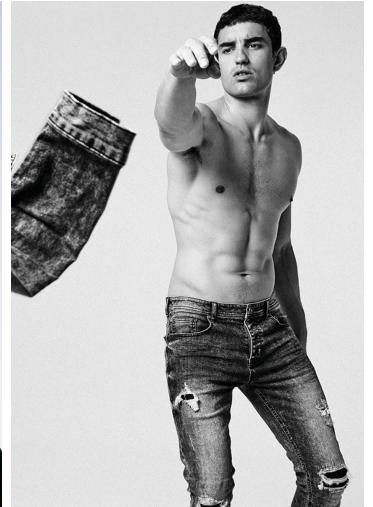

MATTHEW STEEL

GRÖSSE **187** OBERWEITE **97**
TAILLE **78** HÜFTE **96**
SCHUHE **43** HAARE **BRAUN**
AUGEN **GRÜN**

HEIGHT **6' 1.5"** BUST **38"**
WAIST **30"** HIPS **38"**
SHOES **10** HAIR **BROWN**
EYES **GREEN**

MATTHEW STEEL

GRÖSSE 187 OBERWEITE 97
TAILLE 78 HÜFTE 96
SCHUHE 43 HAARE BRAUN
AUGEN GRÜN

HEIGHT 6' 1.5" BUST 38"
WAIST 30" HIPS 38"
SHOES 10 HAIR BROWN
EYES GREEN

für die Bedürfnisse... das Leben der... vorangeseht man... gehen kann. Das... Ein Gespräch für Menschen, die man sie hat, was ihnen gilt ist.

MATTHEW STEEL

GRÖSSE 187 OBERWEITE 97
TAILLE 78 HÜFTE 96
SCHUHE 43 HAARE BRAUN
AUGEN GRÜN

HEIGHT 6' 1.5" BUST 38"
WAIST 30" HIPS 38"
SHOES 10 HAIR BROWN
EYES GREEN

GANT

GANT

MATTHEW STEEL

GRÖSSE **187** OBERWEITE **97**
TAILLE **78** HÜFTE **96**
SCHUHE **43** HAARE **BRAUN**
AUGEN **GRÜN**

HEIGHT **6' 1.5"** BUST **38"**
WAIST **30"** HIPS **38"**
SHOES **10** HAIR **BROWN**
EYES **GREEN**