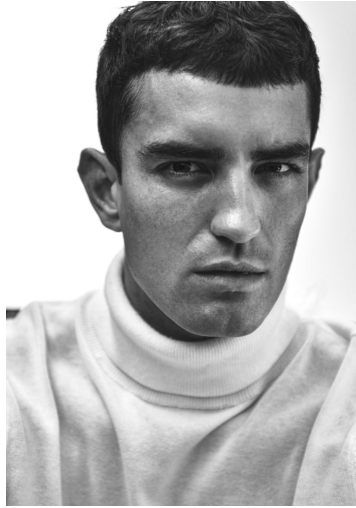

MATTHEW STEEL

GRÖSSE **187** OBERWEITE **97**
TAILLE **78** HÜFTE **96**
SCHUHE **43** HAARE **BRAUN**
AUGEN **GRÜN**

HEIGHT **6' 1.5"** BUST **38"**
WAIST **30"** HIPS **38"**
SHOES **10** HAIR **BROWN**
EYES **GREEN**

MATTHEW STEEL

GRÖSSE 187 OBERWEITE 97
TAILLE 78 HÜFTE 96
SCHUHE 43 HAARE BRAUN
AUGEN GRÜN

HEIGHT 6' 1.5" BUST 38"
WAIST 30" HIPS 38"
SHOES 10 HAIR BROWN
EYES GREEN

für die Bedürfnisse... das Leben der... vorangeseht man... gehen kann. Das... Ein Gespräch für Menschen, die man sie hat, was ihnen gilt ist.

MATTHEW STEEL

GRÖSSE 187 OBERWEITE 97
TAILLE 78 HÜFTE 96
SCHUHE 43 HAARE BRAUN
AUGEN GRÜN

HEIGHT 6' 1.5" BUST 38"
WAIST 30" HIPS 38"
SHOES 10 HAIR BROWN
EYES GREEN

GANT

GANT

MATTHEW STEEL

GRÖSSE **187** OBERWEITE **97**
TAILLE **78** HÜFTE **96**
SCHUHE **43** HAARE **BRAUN**
AUGEN **GRÜN**