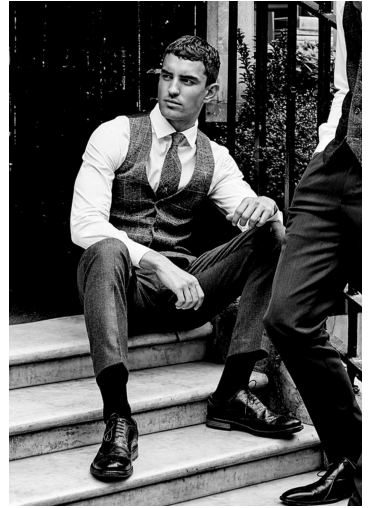

MATTHEW STEEL

GRÖSSE **187** OBERWEITE **97**
TAILLE **78** HÜFTE **96**
SCHUHE **43** HAARE **BRAUN**
AUGEN **GRÜN**

HEIGHT **6' 1.5"** BUST **38"**
WAIST **30"** HIPS **38"**
SHOES **10** HAIR **BROWN**
EYES **GREEN**

MATTHEW STEEL

GRÖSSE 187 OBERWEITE 97
TAILLE 78 HÜFTE 96
SCHUHE 43 HAARE BRAUN
AUGEN GRÜN

HEIGHT 6' 1.5" BUST 38"
WAIST 30" HIPS 38"
SHOES 10 HAIR BROWN
EYES GREEN

für die Bedürfnisse... das Leben der... vorangeseht man... gehen kann. Das... Ein Gespräch für Menschen, die man sie hat, was ihnen gilt ist.

MATTHEW STEEL

GRÖSSE 187 OBERWEITE 97
TAILLE 78 HÜFTE 96
SCHUHE 43 HAARE BRAUN
AUGEN GRÜN

HEIGHT 6' 1.5" BUST 38"
WAIST 30" HIPS 38"
SHOES 10 HAIR BROWN
EYES GREEN

GANT

GANT

MATTHEW STEEL

GRÖSSE **187** OBERWEITE **97**
TAILLE **78** HÜFTE **96**
SCHUHE **43** HAARE **BRAUN**
AUGEN **GRÜN**