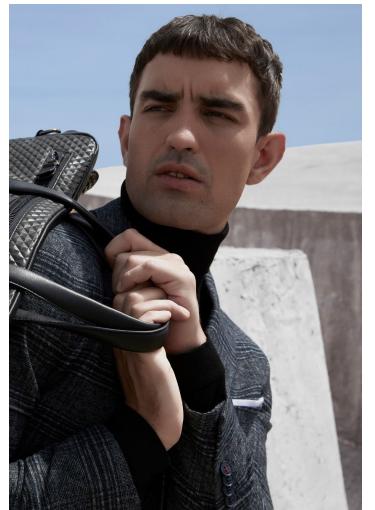

MATTHEW STEEL

GRÖSSE **187** OBERWEITE **97**
TAILLE **78** HÜFTE **96**
SCHUHE **43** HAARE **BRAUN**
AUGEN **GRÜN**

HEIGHT **6' 1.5"** BUST **38"**
WAIST **30"** HIPS **38"**
SHOES **10** HAIR **BROWN**
EYES **GREEN**

MATTHEW STEEL

GRÖSSE 187 OBERWEITE 97
TAILLE 78 HÜFTE 96
SCHUHE 43 HAARE BRAUN
AUGEN GRÜN

HEIGHT 6' 1.5" BUST 38"
WAIST 30" HIPS 38"
SHOES 10 HAIR BROWN
EYES GREEN

für die Bedürfnisse... das Leben der... vorangeseht man... gehen kann. Das... Ein Gespräch für Menschen, die man sie hat, was ihnen gilt ist.

MATTHEW STEEL

GRÖSSE 187 OBERWEITE 97
TAILLE 78 HÜFTE 96
SCHUHE 43 HAARE BRAUN
AUGEN GRÜN

HEIGHT 6' 1.5" BUST 38"
WAIST 30" HIPS 38"
SHOES 10 HAIR BROWN
EYES GREEN

GANT

GANT

MATTHEW STEEL

GRÖSSE **187** OBERWEITE **97**
TAILLE **78** HÜFTE **96**
SCHUHE **43** HAARE **BRAUN**
AUGEN **GRÜN**