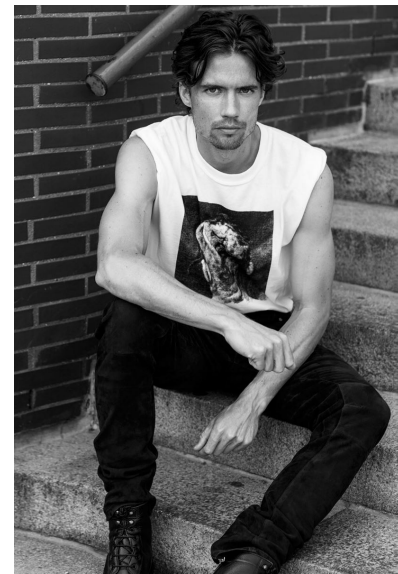

MARK RASK

SATCH

MARK RASK

GRÖSSE **188** OBERWEITE **96**
TAILLE **82** HÜFTE **94**
SCHUHE **45** HAARE **BRAUN**
AUGEN **BLAU**

HEIGHT **6' 2"** BUST **38"**
WAIST **32"** HIPS **37"**
SHOES **12** HAIR **BROWN**
EYES **BLUE**