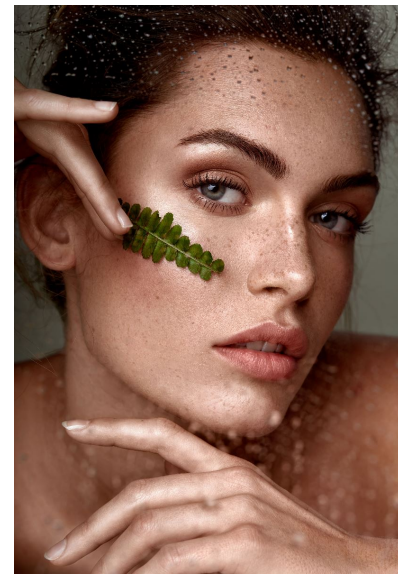

MARION PASCALE

MARION PASCALE

GRÖSSE 178 OBERWEITE 90
TAILLE 63 HÜFTE 91
SCHUHE 39 HAARE **DUNKELBLOND**
AUGEN **BLAU**

HEIGHT 5' 10" BUST 35"
WAIST 24" HIPS 36"
SHOES 7.5 HAIR **DARK BLONDE**
EYES **BLUE**