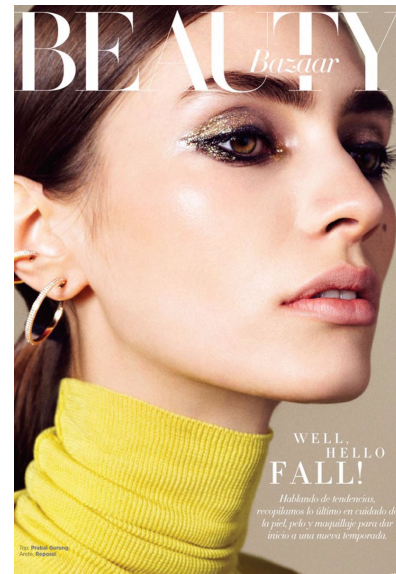

MARINE DELEEUEW

MARINE DELEEUEW

GRÖSSE 177 OBERWEITE 82
TAILLE 60 HÜFTE 90
SCHUHE 41 HAARE BRAUN
AUGEN BRAUN-GRÜN

HEIGHT 5' 9.5" BUST 32"
WAIST 23" HIPS 35"
SHOES 10 HAIR BROWN
EYES HAZEL

Hamburg +49 40 413 236 - 0 Berlin +49 30 616 606 - 6
www.m4models.de