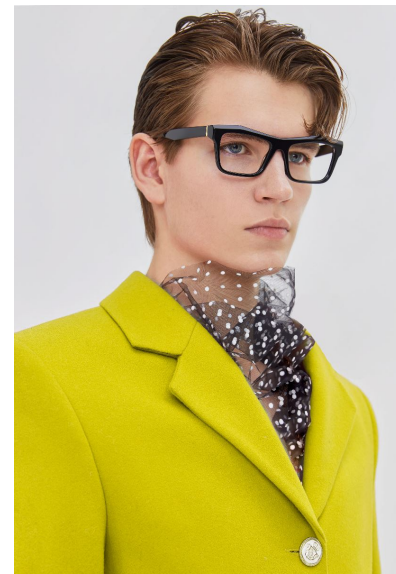

MARIN

M4
MODELS

MARIN

GRÖSSE **188** OBERWEITE **92**
TAILLE **70** HÜFTE **91**
SCHUHE **46** HAARE **BLOND**
AUGEN **BLAU**

HEIGHT **6' 2"** BUST **36"**
WAIST **27"** HIPS **36"**
SHOES **12.5** HAIR **BLONDE**
EYES **BLUE**