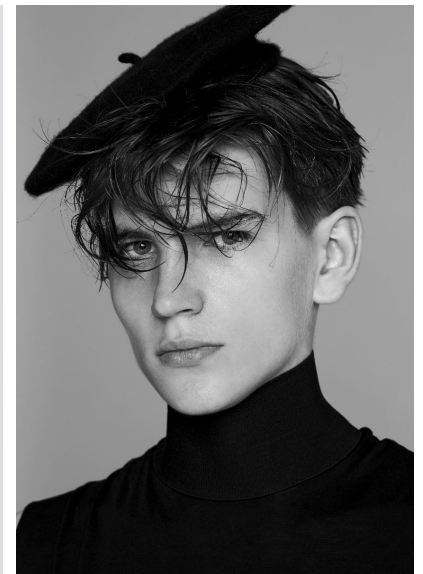

MARIN

M4
MODELS

MARIN

GRÖSSE **188** OBERWEITE **92**
TAILLE **70** HÜFTE **91**
SCHUHE **46** HAARE **BLOND**
AUGEN **BLAU**

HEIGHT **6' 2"** BUST **36"**
WAIST **27"** HIPS **36"**
SHOES **12.5** HAIR **BLONDE**
EYES **BLUE**