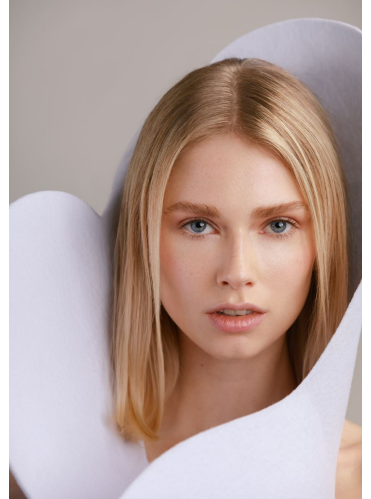

MARIE-SOPHIE BASEDAHL

GRÖSSE **179** OBERWEITE **84**
TAILLE **60** HÜFTE **92**
SCHUHE **37** HAARE **BLOND**
AUGEN **BLAU**

M4
MODELS

HEIGHT **5' 10.5"** BUST **33"**
WAIST **23"** HIPS **36"**
SHOES **6** HAIR **BLONDE**
EYES **BLUE**

MARIE-SOPHIE BASEDAHL

GRÖSSE **179** OBERWEITE **84**
TAILLE **60** HÜFTE **92**
SCHUHE **37** HAARE **BLOND**
AUGEN **BLAU**

HEIGHT **5' 10.5"** BUST **33"**
WAIST **23"** HIPS **36"**
SHOES **6** HAIR **BLONDE**
EYES **BLUE**