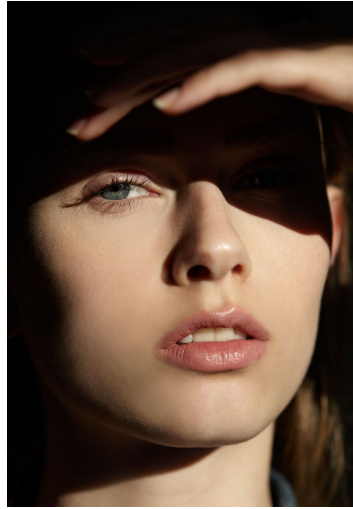

MARIE-SOPHIE BASEDAHL

GRÖSSE **179** OBERWEITE **84**
TAILLE **60** HÜFTE **92**
SCHUHE **37** HAARE **BLOND**
AUGEN **BLAU**

M4
MODELS

HEIGHT **5' 10.5"** BUST **33"**
WAIST **23"** HIPS **36"**
SHOES **6** HAIR **BLONDE**
EYES **BLUE**

MARIE-SOPHIE BASEDAHL

GRÖSSE **179** OBERWEITE **84**
TAILLE **60** HÜFTE **92**
SCHUHE **37** HAARE **BLOND**
AUGEN **BLAU**

HEIGHT **5' 10.5"** BUST **33"**
WAIST **23"** HIPS **36"**
SHOES **6** HAIR **BLONDE**
EYES **BLUE**