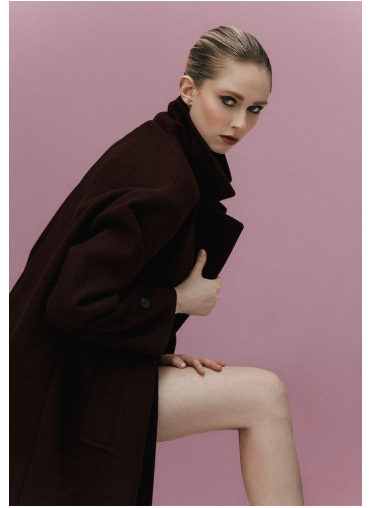

MARIE-SOPHIE BASEDAHL

GRÖSSE **179** OBERWEITE **84**
TAILLE **60** HÜFTE **92**
SCHUHE **37** HAARE **BLOND**
AUGEN **BLAU**

M4
MODELS

HEIGHT **5' 10.5"** BUST **33"**
WAIST **23"** HIPS **36"**
SHOES **6** HAIR **BLONDE**
EYES **BLUE**

MARIE-SOPHIE BASEDAHL

GRÖSSE **179** OBERWEITE **84**
TAILLE **60** HÜFTE **92**
SCHUHE **37** HAARE **BLOND**
AUGEN **BLAU**

HEIGHT **5' 10.5"** BUST **33"**
WAIST **23"** HIPS **36"**
SHOES **6** HAIR **BLONDE**
EYES **BLUE**