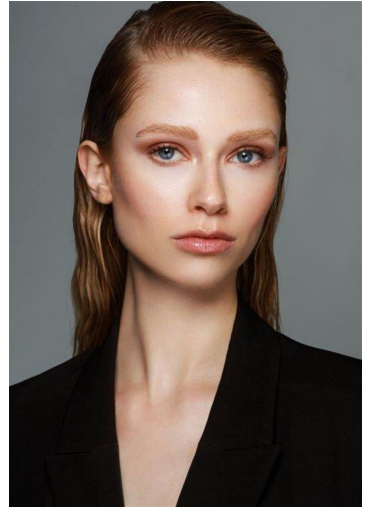

MARIE-SOPHIE BASEDAHL

GRÖSSE **179** OBERWEITE **84**
TAILLE **60** HÜFTE **92**
SCHUHE **37** HAARE **BLOND**
AUGEN **BLAU**

M4
MODELS

HEIGHT **5' 10.5"** BUST **33"**
WAIST **23"** HIPS **36"**
SHOES **6** HAIR **BLONDE**
EYES **BLUE**

MARIE-SOPHIE BASEDAHL

GRÖSSE **179** OBERWEITE **84**
TAILLE **60** HÜFTE **92**
SCHUHE **37** HAARE **BLOND**
AUGEN **BLAU**

HEIGHT **5' 10.5"** BUST **33"**
WAIST **23"** HIPS **36"**
SHOES **6** HAIR **BLONDE**
EYES **BLUE**