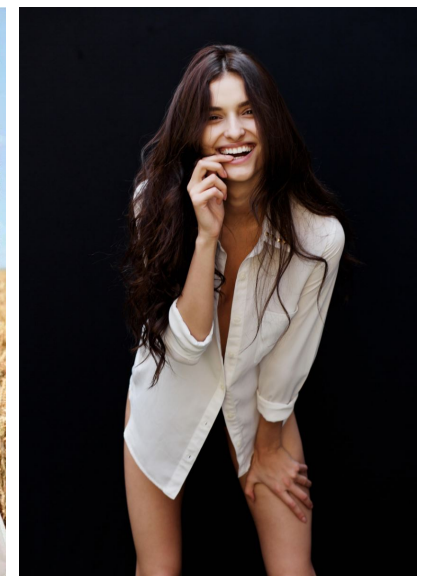

MARIANA

MARIANA

GRÖSSE 176 OBERWEITE 83
TAILLE 60 HÜFTE 88
SCHUHE 38 HAARE BRAUN
AUGEN BRAUN-GRÜN

HEIGHT 5' 9" BUST 32"
WAIST 23" HIPS 35"
SHOES 7 HAIR BROWN
EYES HAZEL

Hamburg +49 40 413 236 - 0 Berlin +49 30 616 606 - 6
www.m4models.de