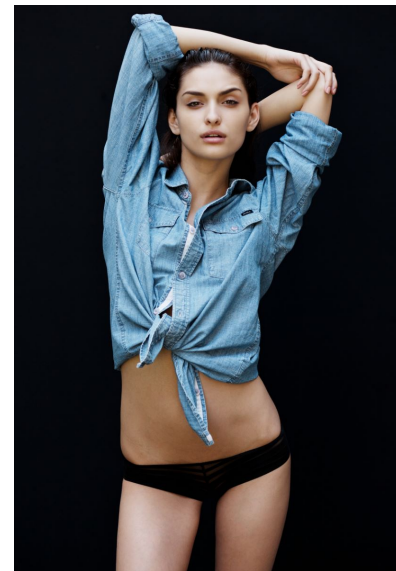

MARIANA

MARIANA

GRÖSSE 176 OBERWEITE 83
TAILLE 60 HÜFTE 88
SCHUHE 38 HAARE BRAUN
AUGEN BRAUN-GRÜN

HEIGHT 5' 9" BUST 32"
WAIST 23" HIPS 35"
SHOES 7 HAIR BROWN
EYES HAZEL

Hamburg +49 40 413 236 - 0 Berlin +49 30 616 606 - 6
www.m4models.de