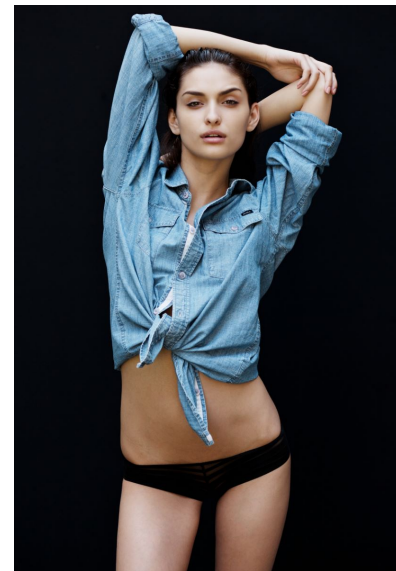

MARIANA

M4
MODELS

MARIANA

GRÖSSE 176 OBERWEITE 83
TAILLE 60 HÜFTE 89
SCHUHE 38 HAARE **BRAUN**
AUGEN **BRAUN-GRÜN**

HEIGHT 5' 9" BUST 32"
WAIST 23" HIPS 35"
SHOES 7 HAIR **BROWN**
EYES **HAZEL**

Hamburg +49 40 413 236 - 0 Berlin +49 30 616 606 - 6
www.m4models.de