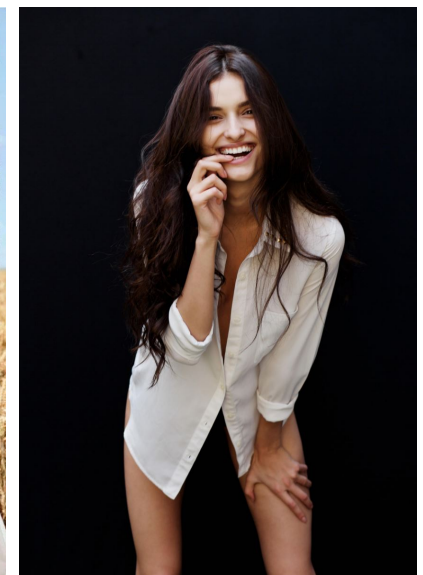

MARIANA

M4
MODELS

MARIANA

GRÖSSE 176 OBERWEITE 83
TAILLE 60 HÜFTE 89
SCHUHE 38 HAARE **BRAUN**
AUGEN **BRAUN-GRÜN**

HEIGHT 5' 9" BUST 32"
WAIST 23" HIPS 35"
SHOES 7 HAIR **BROWN**
EYES **HAZEL**

Hamburg +49 40 413 236 - 0 Berlin +49 30 616 606 - 6
www.m4models.de